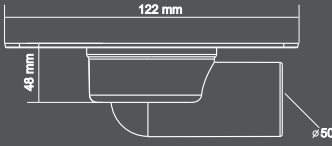

6

Üst Izgara Açma Aparatı

Grating Opener

Teknik Çizim Technical Drawings

Ölçü Size	Kod Code	Kutu Box (cm)			Palet Palette (cm)				
		Adet 1 Box Pcs	A1	B1	C1	Adet 1 Pli Pcs	A2	B2	C2
17x17x25 cm	SAY.71.KÇR	50	44	72	48	20	100	125	225