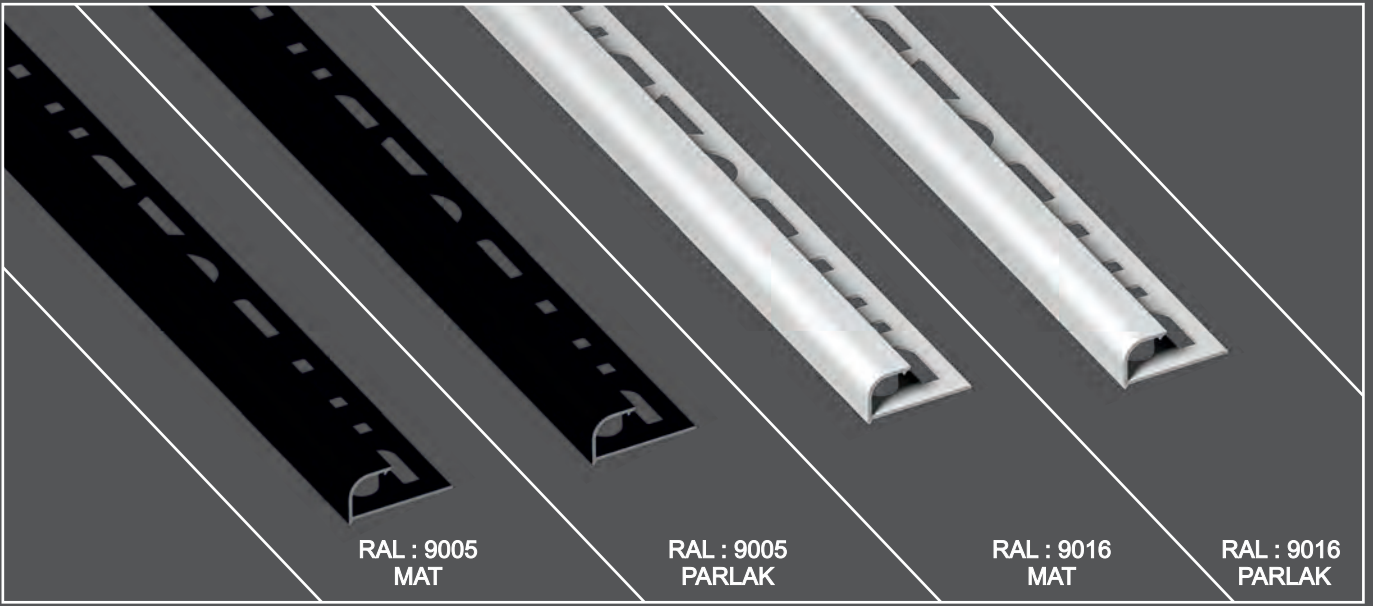

RAL : 9005
MAT

RAL : 9005
PARLAK

RAL : 9016
MAT

RAL : 9016
PARLAK

Aluminyum Dış Köşe Profili

Black & White