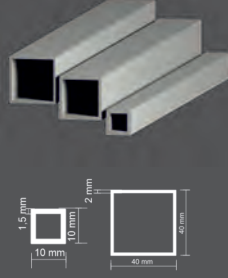

SAY 379

LUX

Ölçü Dimension (mm)	Gramaj Weight (gr.)	Renkler	Color Option
10*10	280	Press	Non Anodized
20*20	610		
30*30	930		
40*40	1650		
		BOY Length: 200 cm	KOLİ In Pac. :10 pcs.