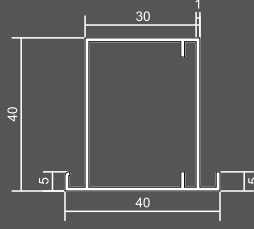

ÇOK AMAÇLI ALÜMİNYUM PROFİLLER

MULTI-PURPOSE ALUMINUM PROFILES

Ölçü Size (mm)

SAY 387

'U' PROFİLİ

SAY 388

DİŞ CEPHE PROFİLİ

SAY 389