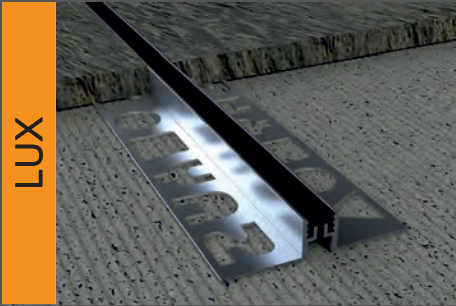

SAY 381.10

Alüminyum Dilatasyon Profili (Dar)

Aluminum Narrow Dilatation Profile

Ölçü Dimension (mm)	Gramaj Weight (gr.)	Renkler	Color Option
10	650	Mat Krom	Mat Chrome
		Mat Sarı	Mat Yellow
		Parlak Krom	Shine Chrome
		Parlak Sarı	Shine Yellow
		BOY Lenght: 270 cm	KOLİ In Pac. : 20 pcs.