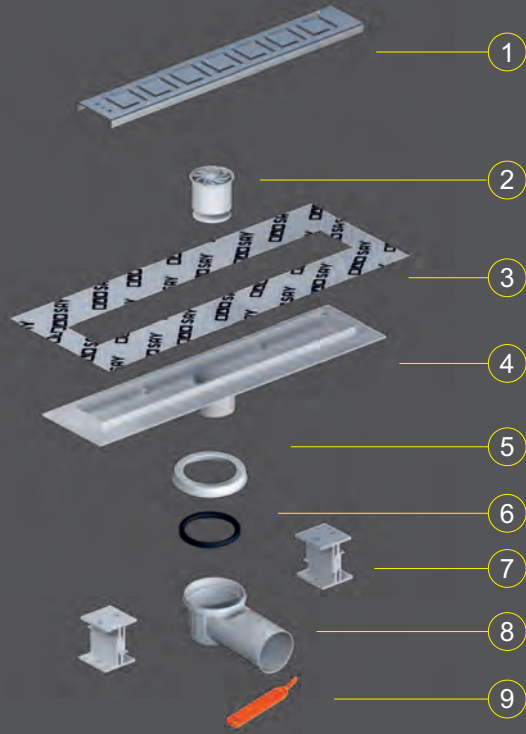

Yandan Çıkış **Horizontal**

Uygulama Videosu

Polipropilen (PP) Plastik Kasalı Duş Süzgeç Takımı

PP Plastic Body Shower Drain

Lima

Paket İçeriği

- 1 Paslanmaz Izgara 0,80mm
- 2 Koku Önleyici Tıpa
- 3 Su İtici Mebran
- 4 Yalıtım Uyumlu PP Plastik Kasa
- 5 Su Haznesi Üst Kapağı
- 6 Sızdırmazlık Sağlayıcı Orginler
- 7 Denge ve Montaj Ayakları
- 8 360° Dönebilen PP Plastik Su Haznesi
- 9 Üst Izgara Açma Aparatı