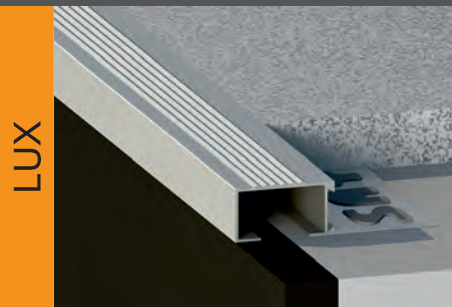

SAY 402

Alüminyum Merdiven Basamak Profili Aluminum Step Nosing Profile

Ölçü Dimension (mm)	Gramaj Weight (gr.)	Renkler	Color Option
10	300	Mat Krom	Mat Chrome
12	320	Mat Sarı	Mat Yellow
		Parlak Krom	Shine Chrome
		Parlak Sarı	Shine Yellow
		BOY Length: 250 cm	KOLİ In Pac. : 40 pcs.

Gramaj referans aralığımız Our grammage reference range (+/-) %10