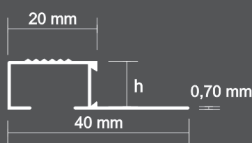

SAY 402

Alüminyum Merdiven Basamak Profili Aluminum Step Nosing Profile

Ölçü Dimension (mm)	Gramaj Weight (gr.)	Renkler	Color Option
10	300	Mat Krom	Mat Chrome
12	320	Mat Sarı	Mat Yellow
		Parlak Krom	Shine Chrome
		Parlak Sarı	Shine Yellow
		BOY Length: 250 cm	KOLİ In Pac. : 40 pcs.

Gramaj referans aralığımız Our grammage reference range (+/-) %10