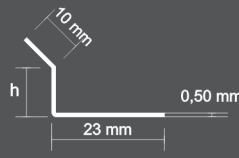

INX 202

Paslanmaz İç Köşe Profilleri

Stainless Internal Corner Profile

Ölçü Dimension (mm)	Koli Pac (pcs.)	Kod Code	Renkler Color Options	Boy Length (cm.)
8	25	SA	Süper Ayna Super Mirror	244
10	25	PA	Gold Gold	244
12	25	PB	Bronz Bronze	244
14	25