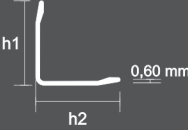

SAY 224

Paslanmaz Köşebent Profilleri

Stainless Angle Profile

Ölçü Dimension (mm)	Koli Pac (pcs.)	Kod Code	Renkler Color Options	Boy Length (cm.)
15	25	P	Parlak Shine	250
20	25	STN	Satine Satine	250
30	25	SA	Süper Ayna Super Mirror	244
50	20	PA	Gold Gold	244
		PB	Bronz Bronze	244
		SAS	Siyah Ayna Black Mirror	244