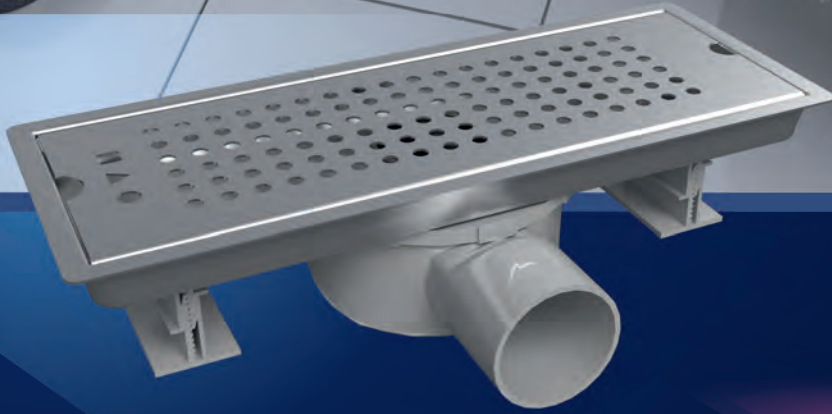

SAY Video

*Led ve Adaptör Dahil Değildir.

* *Led and adapter are not included.*

Sağlam, Esnek Konforlu Duş Kanalları

**Sturdy, Flexible
Comfortable
Shower Drains**

LIKYA

Paslanmaz Duş Kanalı

1 mm
Paslanmaz Izgara