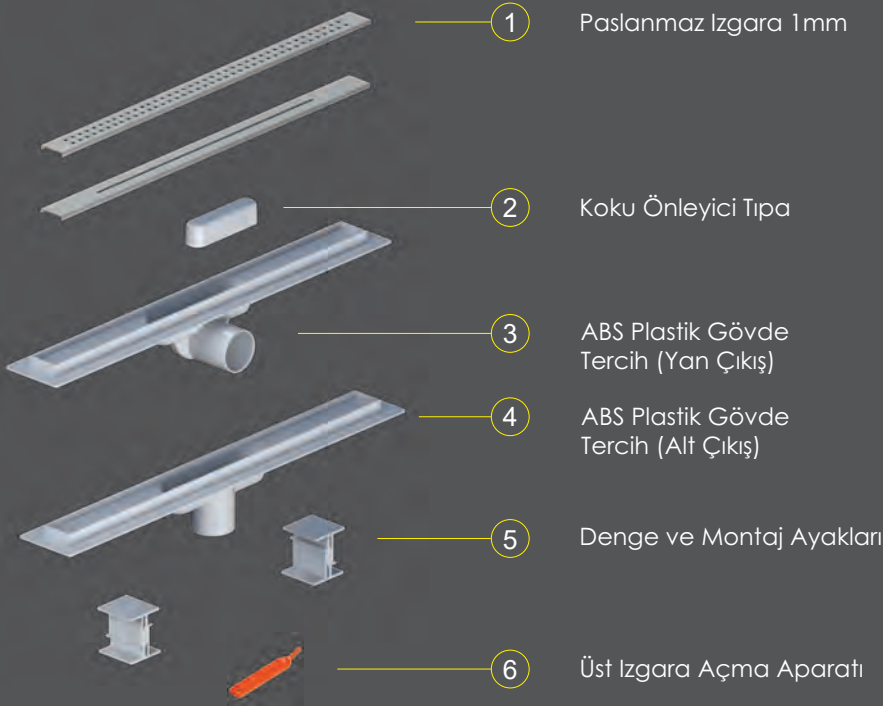

Uygulama Videosu

Slim Line Plastik Kasalı Duş Süzgeç Takımı

Slim Line ABS Plastic Linear Shower Drain

Carmine

Paket İçeriği

Includes

Stainless Steel 1mm Grating

Odour Trap Filter