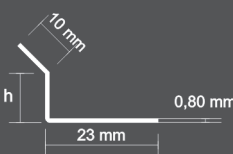

CUPON 202

CUPON

Paslanmaz İç Köşe Profilleri

Stainless Internal Corner Profile

Ölçü Dimension (mm)	Koli Pac (pcs.)	Kod Code	Renkler Color Options	Boy Length (cm.)
8	25	P	Parlak Shine	250
10	25	STN	Satine	250
12	25	SA	Süper Ayna Super Mirror	244
14	25	PA	Gold	244
		PB	Bronz Bronze	244
		SAS	Siyah Ayna Black Mirror	244