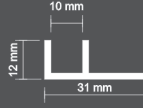

Alüminyum Kabin Profili Aluminum Shower Cabin Profile

Ölçü Dimension (mm)	Gramaj Weight (gr.)	Renkler	Color Option
10	600	Mat Krom	Mat Chrome
		Mat Sarı	Mat Yellow
		Parlak Krom	Shine Chrome
		Parlak Sarı	Shine Yellow
		BOY Length: 270 cm	KOLİ In Pac. :25 pcs.