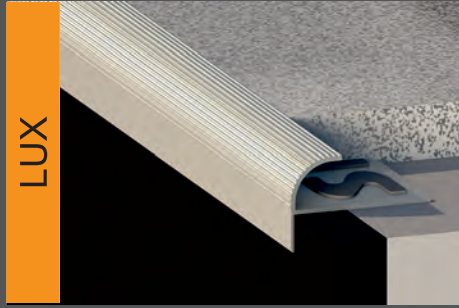

SAY 406

Alüminyum Merdiven Basamak "F" Profili Aluminum "F" Shaped Step Nosing Profile

Ölçü Dimension (mm)	Gramaj Weight (gr.)	Renkler	Color Option
10	195	Mat Krom Mat Sarı Parlak Krom Parlak Sarı	Mat Chrome Mat Yellow Shine Chrome Shine Yellow
12	210		
		BOY Length: 250 cm	KOLİ In Pac. :40 pcs.