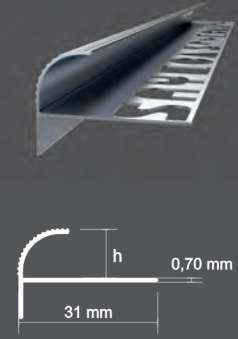

SAY 406

Alüminyum Merdiven Basamak "F" Profili Aluminum "F" Shaped Step Nosing Profile

Ölçü Dimension (mm)	Gramaj Weight (gr.)	Renkler	Color Option
10	195	Mat Krom Mat Sarı Parlak Krom Parlak Sarı	Mat Chrome Mat Yellow Shine Chrome Shine Yellow
12	210		
		BOY Length: 250 cm	KOLİ In Pac. :40 pcs.