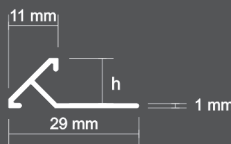

MAJOR CUPON 363

CUPON

Alüminyum Çift Taraflı Dış Köşe Seramik Profili Aluminum Two Sided Slope Corner Profile

Ölçü Dimension (mm)	Gramaj Weight (gr.)	Renkler	Color Option
10	300	Mat Krom	Mat Chrome
12	330	Mat Sarı	Mat Yellow
		Parlak Krom	Shine Chrome
		Parlak Sarı	Shine Yellow
		BOY Length: 270 cm	KOLİ In Pac. :50 pcs.