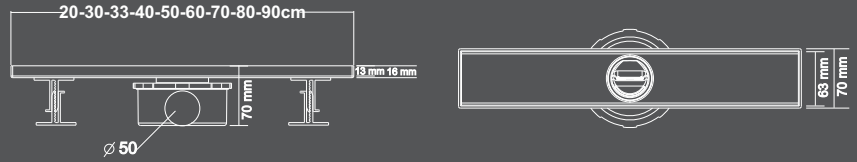

Teknik Çizim *Technical Drawings*