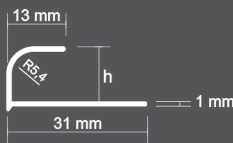

VROSON CUPON 390

CUPON

Alüminyum Dış Köşe Seramik Profili (Tırnaksız) Aluminum External Corner Profile

Ölçü Dimension (mm)	Gramaj Weight (gr.)	Renkler	Color Option
10	330	Mat Krom Mat Sarı Parlak Krom Parlak Sarı	Mat Chrome Mat Yellow Shine Chrome Shine Yellow
12	370		
		BOY Length: 270 cm	KOLİ In Pac.: 50 pcs.