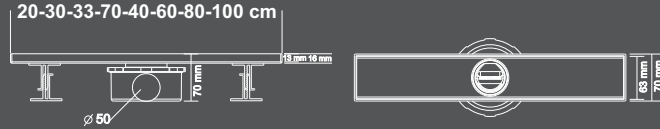

Ölçü Size	Kod Code	Adet			Kutu Box (cm)			Palet Palette (cm)		
		1 Box Pcs	A1	B1	C1	1 Pli Pcs	A2	B2	C2	
20cm	SAY.508.20	20	38	63	42	28	100	125	225	
30cm	SAY.508.30	15	44	72	48	20	100	125	225	
33cm	SAY.508.33	20	38	63	42	28	100	125	225	
40cm	SAY.508.40	15	44	72	48	20	100	125	225	
60cm	SAY.508.60	10	38	63	42	28	100	125	225	
80cm	SAY.508.80	10	38	82	40	23	100	125	225	
100cm	SAY.508.100	10	38	102	40	18	100	125	225	