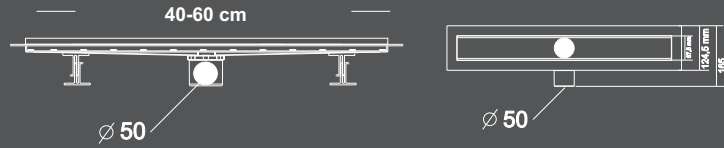

Teknik Çizim *Technical Drawings*