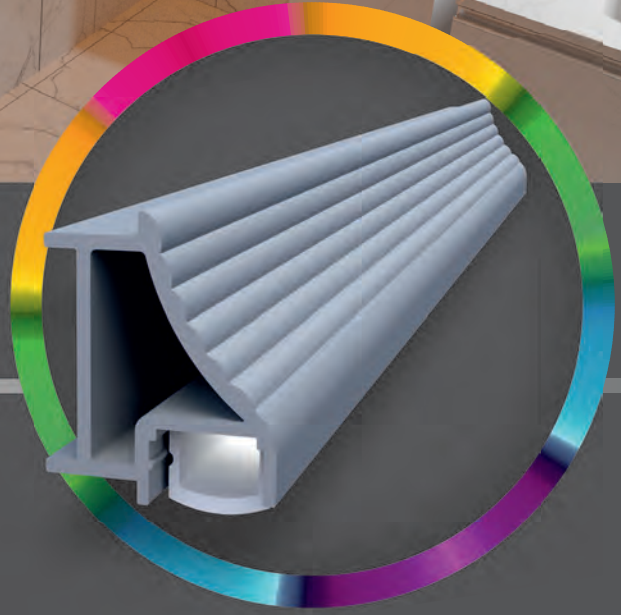

Paket 10 Adet **10 Pcs in Box**

*Led ve Adaptör Dahil Değildir.

* Led and adapter are not included.

Daha Loş Bir Ortam Sunar.
Provides a More Dim Environment.

LEDOS Advantage

Alüminyum Led Bordür Profili

Aluminum Led Bordure Profile