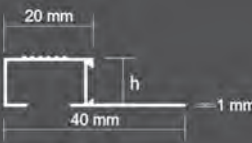

FAFOGE CUPON 402

Alüminyum Merdiven Basamak Profili Aluminum Step Nosing Profile

Ölçü Dimension (mm)	Gramaj Weight (gr.)	Renkler	Color Option
10	545	Mat Krom	Mat Chrome
12	570	Mat Sarı	Mat Yellow
		Parlak Krom	Shine Chrome
		Parlak Sarı	Shine Yellow
		BOY Length: 250 cm	KOLİ In Pac. : 40 pcs.