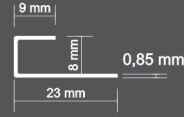

SAY 370

Alüminyum Parke Bitim Profili (U) Aluminum "U" Shaped Parquet Ending Profile

Ölçü Dimension (mm)	Gramaj Weight (gr.)	Renkler	Color Option
8	255	Mat Krom	Mat Chrome
10	255	Mat Sarı	Mat Yellow
		Parlak Krom	Shine Chrome
		Parlak Sarı	Shine Yellow
		BOY Length: 270 cm	KOLİ In Pac. :40 pcs.