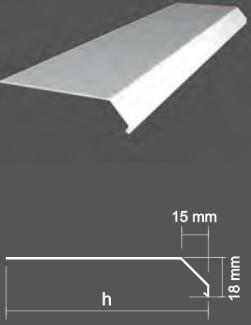

SAY 611

Pvc Denizlik Profili

PVC Windowsill Profile