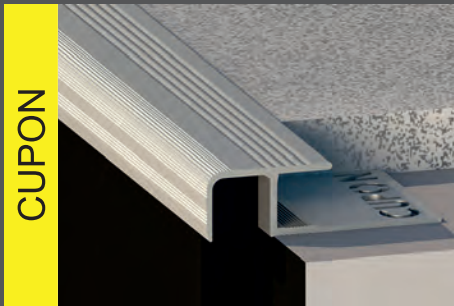

AZEL

CUPON 360

CUPON

Alüminyum Çift Taraflı Merdiven Basamak Profili Aluminum Two Sided Step Nosing Profile

Ölçü Dimension (mm)	Gramaj Weight (gr.)	Renkler	Color Option
10	525	Mat Krom	Mat Chrome
		Mat Sarı	Mat Yellow
		Parlak Krom	Shine Chrome
		Parlak Sarı	Shine Yellow
		BOY Length: 250 cm	KOLİ In Pac. :40 pcs.