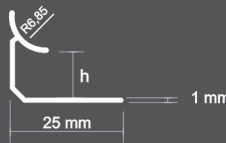

AGUNA SAY 349

Alüminyum İç Köşe Seramik Profili Aluminum Internal Corner Profile

Ölçü Dimension (mm)	Gramaj Weight (gr.)	Renkler	Color Option
10	340	Mat Krom	Mat Chrome
12	350	Mat Sarı	Mat Yellow
		Parlak Krom	Shine Chrome
		Parlak Sarı	Shine Yellow
		BOY Length: 270 cm	KOLİ In Pac. :60 pcs.