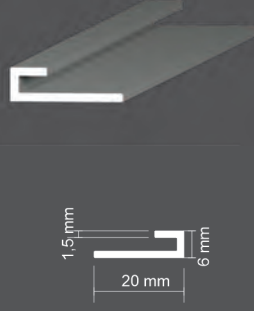

SAY 411

Dekoratif Panel Profili Decorative Panel Profile

Ölçü Dimension (mm)	Gramaj Weight (gr.)	Renkler	Color Option
3	360	Mat Krom	Mat Chrome
		Mat Sarı	Mat Yellow
		Parlak Krom	Shine Chrome
		Parlak Sarı	Shine Yellow
		BOY Length: 300 cm	KOLİ In Pac. : 10 pcs.