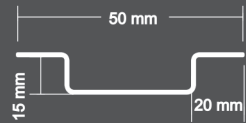

SAY 255

LUX

Paslanmaz Fuga Profili

Stainless Steel Fuga Profile

Ölçü Dimension (mm)	Koli Pac (pcs.)	Kod Code	Renkler Color Options	Boy Length (cm.)
50	10	P	Parlak Shine	250
		STN	Satine Satine	250
		SA	Süper Ayna Super Mirror	244
		PA	Gold Gold	244
		PB	Bronz Bronze	244
		SAS	Siyah Ayna Black Mirror	244