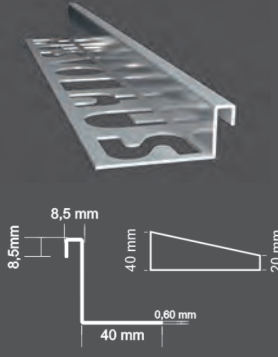

SAY 234

Paslanmaz Meyil Profilleri

Stainless Slope Profile

Ölçü Dimension (mm)	Koli Pac (pcs.)	Kod Code	Renkler Color Options	Boy Length (cm.)
100	1	P	Parlak Shine	250
150	1	STN	Satine Satine	250
250	1