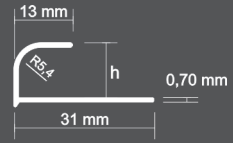

Alüminyum Dış Köşe Seramik Profili (Tırnaksız) Aluminum External Corner Profile

Ölçü Dimension (mm)	Gramaj Weight (gr.)	Renkler	Color Option
10	230	Mat Krom Mat Sarı Parlak Krom Parlak Sarı	Mat Chrome Mat Yellow Shine Chrome Shine Yellow
12	245		
14	260		
		BOY Length: 270 cm	KOLİ In Pac.: 50 pcs.

Gramaj referans aralığımız Our grammage reference range (+/-) %10