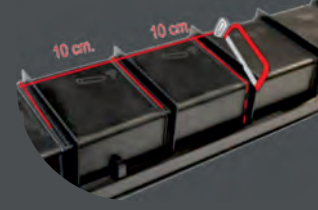

Çıkış Seçenekleri Exit Options

Ø mm.
75 - 110

Ø mm.
50

Ø mm.
110 - 75

Ø mm.
100 - 80

Modüler Drenaj Kanalları

Modular Drainage Channels

Köşe Kanalı Gövdeye Entegreli
Corner Channel Integrated into Body