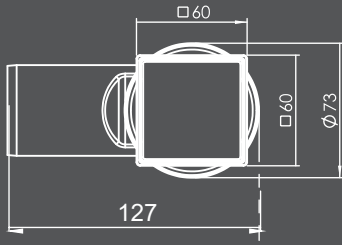

Teknik Çizim *Technical Drawings*

Ölçü Size	Kod Code	Adet	Kutu Box (cm)			Adet	Palet Palette (cm)		
		1 Box Pcs	A1	B1	C1	1 Pkt Pcs	A2	B2	C2
6x6cm	SAY.55	62	10	10	15	360	120	96	129

* Tablodaki değerler sipariş miktarına göre değişiklik gösterebilir.

* The values in the table may vary according to the order quantity.

Kullanım Alanları *Usege Areas*

Banyo Duşları, Sauna ve Spalar,
Hastane ve Otel Duşları, Spor Salonları
Soyunma Odaları ve Duşları, Açık Teraslar

Bathrooms, Saunas and Spa, Hospital and Hotels,
Gyms and Dressing Rooms, Terraces