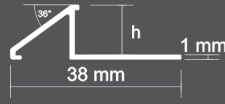

SPİCA CUPON 366

CUPON

Alüminyum Kot Farkı Profili Aluminum Level Difference Profile

Ölçü Dimension (mm)	Gramaj Weight (gr.)	Renkler	Color Option
8	330	Mat Krom Mat Sarı Parlak Krom Parlak Sarı	Mat Chrome Mat Yellow Shine Chrome Shine Yellow
10	385		
12	400		
		BOY Length: 270 cm	KOLİ In Pac. :50 pcs.