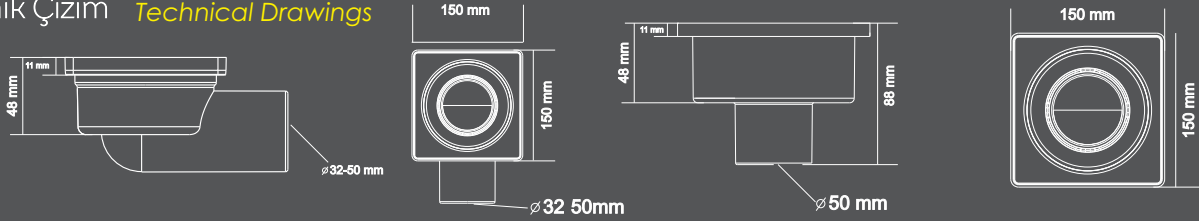

Teknik Çizim Technical Drawings

Ölçü Size	Kod Code	Kutu Box (cm)			Palet Palette (cm)				
		Adet 1 Box Pcs	A1	B1	C1	Adet 1 Plet Pcs	A2	B2	C2
15x15cm	SAY.608.15	40	44	72	48	20	100	125	225

* Tablodaki değerler sipariş miktarına göre değişiklik gösterebilir.