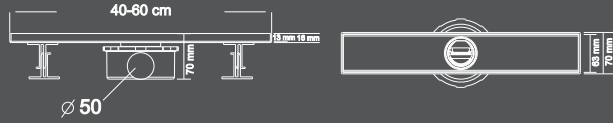

ABS Plastik Kasalı Duş Süzgeç Takımı

ABS Plastic Body Shower Linear Drain

Mira

	Paket İçeriği	Includes
	1 Paslanmaz Izgara 1,5mm	Stainless Steel 1,5mm Grating
	2 Koku Önleyici Tıpa	Odour Trap Filter
	3 ABS Plastik Kasa	ABS Drain Body
	4 Su Haznesi Üst Kapağı	Top Cover for Water Receptacle
	5 Sızdırmazlık Sağlayıcı Orginler	Waterproof Orings
	6 Denge ve Montaj Ayakları	Height Adjustable Feet
	7 360° Dönebilen ABS Plastik Su Haznesi	360° Degree Rotatable ABS Siphon
	8 Üst Izgara Açma Aparatı	Grating Opener

Duş Kanalları
Shower Drains

Teknik Çizim *Technical Drawings*