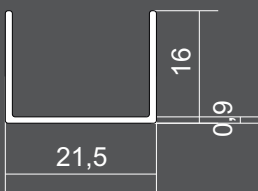

ZEMİN BİTİM PROFİLİ

SAY 417

8MM YARIM AY

SAY 418

'U' PROFİLİ

SAY 394

DUVAR CETVELİ

CUP
396