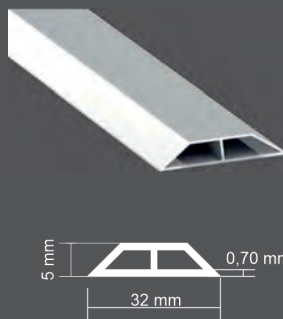

Ölçü Dimension (mm)	Gramaj Weight (gr.)	Renkler	Color Option
32	390	Press	Non Anodized
		BOY Length: 300 cm	KOLİ In Pac. :30 pcs.

Alüminyum Ano Profili Aluminum Ano Profile

Gramaj referans aralığımız **Our grammage reference range (+/-) %10**