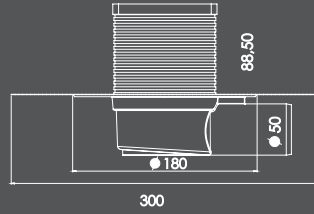

Paket İçeriği

Includes

Teknik Çizim *Technical Drawings*

Ölçü Size	Kod Code	Adet			Kutu Box (cm)			Palet Palette (cm)		
		1 Box Pcs	A1	B1	C1	1 Pkt Pcs	A2	B2	C2	
10x10cm	SAY.85-86.10	40	44	72	48	20	100	125	225	
10x10cm	SAY.87-88.10	20	44	72	48	20	100	125	225	
15x15cm	SAY.85-86.15	40	44	72	48	20	100	125	225	
15x15cm	SAY.87-88.15	20	44	72	48	20	100	125	225	