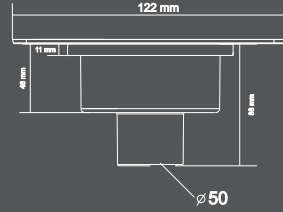

6

Üst Izgara Açma Aparatı

Grating Opener

Teknik Çizim Technical Drawings

Ölçü Size	Kod Code	Kutu Box (cm)			Palet Palette (cm)				
		Adet 1 Box Pcs	A1	B1	C1	Adet 1 Pli Pcs	A2	B2	C2
17x17x25 cm	SAY.71.KÇR	50	44	72	48	20	100	125	225