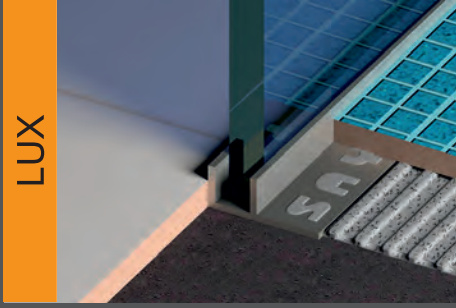

SAY 385

LUX

Alüminyum Kabin Profili Aluminum Shower Cabin Profile

Ölçü Dimension (mm)	Gramaj Weight (gr.)	Renkler	Color Option
10	600	Mat Krom	Mat Chrome
		Mat Sarı	Mat Yellow
		Parlak Krom	Shine Chrome
		Parlak Sarı	Shine Yellow
		BOY Length: 270 cm	KOLİ In Pac. :25 pcs.