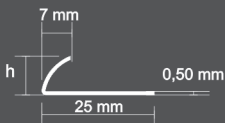

INX 203

STANDART

Paslanmaz Yarım Ay Dış Köşe Profilleri

Stainless Quarter Round External Corner Profile

Ölçü Dimension (mm)	Koli Pac (pcs.)	Kod Code	Renkler Color Options	Boy Length (cm.)
10	50	SA	Süper Ayna Super Mirror	244
		PA	Gold	244
		PB	Bronz Bronze	244