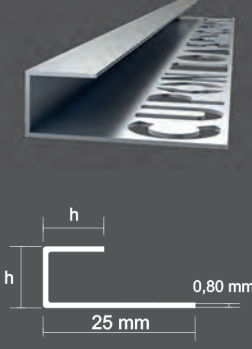

Stoplu Körüklü
Sifon (Gri)

*Push-Type siphon
with bellows (gray)*

Q32 SAY - 50
Koli içi 100 adet
100 Pcs in Box

PASLANMAZ
PROFİLLER
Stainless Profiles

CUPON 200

Paslanmaz Dış Köşe Profilleri

Stainless External Corner Profile