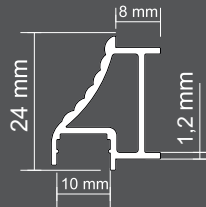

Alüminyum Led Bordür Profili

Aluminum Led Bordure Profile

	Ölçü Size	Kod Code	Gram Gram
Mat Matt	10 mm 270cm	SAY.824.10.MK	775gr.
Parlak Shine		SAY.824.10.PK	775gr.

Plastik kapaklarımızda sıcaklığa ve dış etkenlere karşı mukavemetli, yüksek dayanıklılık gösteren, hafif ve ışığı daha iyi yansıtan "POLİKARBON" hammaddesi ile üretilmiştir.

Our Plastic Covers are produced with "POLYCARBON" raw material that is resistant to temperature and external factors, shows high durability, is light and reflects light better.

Paket 10 Adet **10 Pcs in Box**