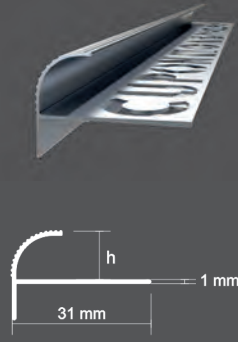

SİRİUS CUPON 406

Alüminyum Merdiven Basamak "F" Profili Aluminum "F" Shaped Step Nosing Profile

Ölçü Dimension (mm)	Gramaj Weight (gr.)	Renkler	Color Option
10	360	Mat Krom Mat Sarı Parlak Krom Parlak Sarı	Mat Chrome Mat Yellow Shine Chrome Shine Yellow
12	380		
		BOY Length: 250 cm	KOLİ In Pac. :40 pcs.