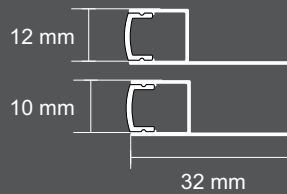

Ölçü Size	Kod Code	Gram Gram
Mat	Matt	10 mm 270cm	SAY.808.10.MK	315 gr.
Parlak	Shine		SAY.808.10.PK	315 gr.
Mat	Matt	12 mm 270cm	SAY.808.12.MK	350 gr.
Parlak	Shine		SAY.808.12.PK	350 gr.

Plastik kapaklarımızda sıcaklığa ve dış etkenlere karşı mukavemetli, yüksek dayanıklılık gösteren, hafif ve ışığı daha iyi yansıtan "POLİKARBON" hammaddesi ile üretilmiştir.

Our Plastic Covers are produced with "POLYCARBON" raw material that is resistant to temperature and external factors, shows high durability, is light and reflects light better.

Plastik Kapak
Plastic Cover

Paket 10 Adet
10 Pcs in Box