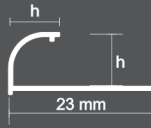

SAY 102

Pvc Dış Köşe Profili

PVC External Corner Profile

Ölçü Dimension (mm)	Gramaj Weight (gr.)	Boy Lenght (cm)	Koli Pac. (pcs.)	Renkler Color Options
8	110	270	100	B Beyaz Wht S Siyah Blk MY Mavi Blu Yeşil Grn
10	90	270	100	G Gri Grv P Pembe Dk K Kahve Brwn BEJ Bej Bzlj
12	125	270	100