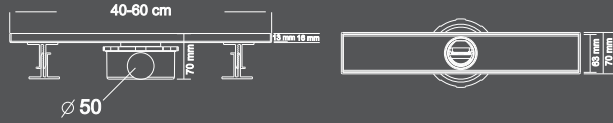

ABS Plastik Kasalı Duş Süzgeç Takımı

ABS Plastic Body Shower Linear Drain

Mira Proje

	Paket İçeriği	Includes
	1 Paslanmaz Izgara 1mm	Stainless Steel 1mm Grating
	2 Koku Önleyici Tıpa	Odour Trap Filter
	3 ABS Plastik Kasa	ABS Drain Body
	4 Su Haznesi Üst Kapağı	Top Cover for Water Receptacle
	5 Sızdırmazlık Sağlayıcı Orginler	Waterproof Orings
	6 Denge ve Montaj Ayakları	Height Adjustable Feet
	7 360° Dönebilen ABS Plastik Su Haznesi	360° Degree Rotatable ABS Siphon
	8 Üst Izgara Açma Aparatı	Grating Opener

Duş Kanalları
Shower Drains

Teknik Çizim *Technical Drawings*