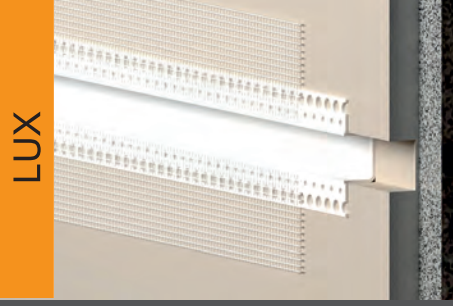

SAY 610

Pvc Fuga Profili

PVC Fuga Profile