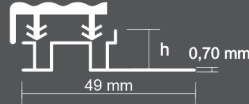

SAY 400

Alüminyum Merdiven Basamak Profili Aluminum Step Nosing Profile PVC Ribbed

Ölçü Dimension (mm)	Gramaj Weight (gr.)	Renkler	Color Option
11	905	Mat Krom	Mat Chrome
		BOY Length: 250 cm	KOLİ In Pac. : 10 pcs.