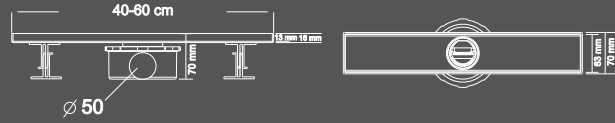

Teknik Çizim *Technical Drawings*

Ölçü Size	Kod Code	Adet			Kutu Box (cm)			Palet Palette (cm)		
		1 Box Pcs	A1	B1	C1	1 Pli Pcs	A2	B2	C2	
40cm	SAY.500.40	25	44	72	48	20	100	125	225	
60cm	SAY.500.60	15	44	72	48	20	100	125	225	