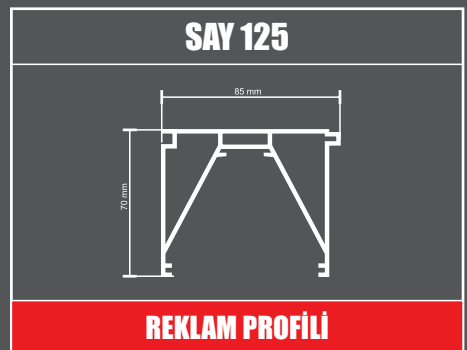

ÇOK AMAÇLI PVC PROFİLLER

MULTI-PURPOSE PVC PROFILES

Ölçü Size (mm)