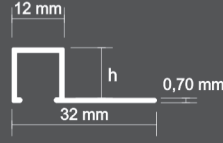

SAY 358

Alüminyum Geniş Kenarlı Seramik Bitim Profili Aluminum Wide Edge Corner Profile

Ölçü Dimension (mm)	Gramaj Weight (gr.)	Renkler	Color Option
10	240	Mat Krom	Mat Chrome
12	255	Mat Sarı	Mat Yellow
		Parlak Krom	Shine Chrome
		Parlak Sarı	Shine Yellow
		BOY Length: 270 cm	KOLİ In Pac. : 100 pcs.