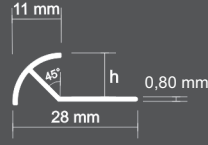

SAY 355

LUX

Alüminyum Çift Taraflı Dış Köşe Seramik Profili Aluminum Two Sided Round External Corner Profile

Ölçü Dimension (mm)	Gramaj Weight (gr.)	Renkler	Color Option
10	220	Mat Krom	Mat Chrome
12	230	Mat Sarı	Mat Yellow
		Parlak Krom	Shine Chrome
		Parlak Sarı	Shine Yellow
		BOY Length: 270 cm	KOLİ In Pac. :50 pcs.