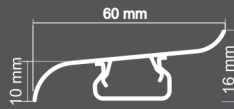

SAY 111

Pvc Süpürgelik Geniş Kablo Kanalı

PVC Skirting Profile with Cable Channel

Renkler
Color Options

Ölçü Dimension (mm)	Gramaj Weight (gr.)	Boy Lenght (cm)	Koli Pac. (pcs.)	Renkler Color Options
60	450	250	50	B Beyaz White, S Siyah Black, MY Mavi Blue, BEJ Bej Beige
				G Gri Grey, P Pembe Pink, K Kahve Brown, BEJ Bej Beige