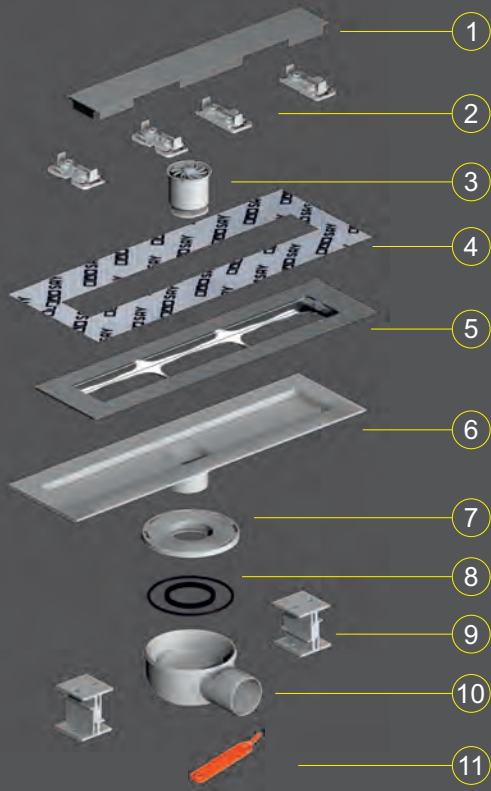

Çıkış Seçenekleri
Exit Options

Alttan Çıkış **Verital**

50mm

100mm

Yandan Çıkış **Horizontal**

Uygulama Videosu

Paslanmaz Çerçeveseli ve Yalıtım Uyumlu Duş Süzgeç Takımı **anzer**

Stainless Steel Body Linear Shower Drain with Isolation Compatible