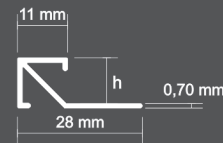

SAY 353

LUX

Alüminyum Çift Taraflı Kare Dış Köşe Seramik Profili Aluminum Two Sided Square External Corner Profile

Ölçü Dimension (mm)	Gramaj Weight (gr.)	Renkler	Color Option
10	255	Mat Krom	Mat Chrome
12	265	Mat Sarı	Mat Yellow
		Parlak Krom	Shine Chrome
		Parlak Sarı	Shine Yellow
		BOY Length: 270 cm	KOLİ In Pac. :50 pcs.