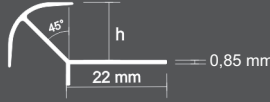

SOFİA CUPON 370

CUPON

Alüminyum Çift Taraflı Köşe Seramik Profili (Tırnaklı) Aluminum Two Sided Plus External Corner Profile

Ölçü Dimension (mm)	Gramaj Weight (gr.)	Renkler	Color Option
10	300	Mat Krom	Mat Chrome
12	330	Mat Sarı	Mat Yellow
		Parlak Krom	Shine Chrome
		Parlak Sarı	Shine Yellow
		BOY Length: 270 cm	KOLİ In Pac. :50 pcs.