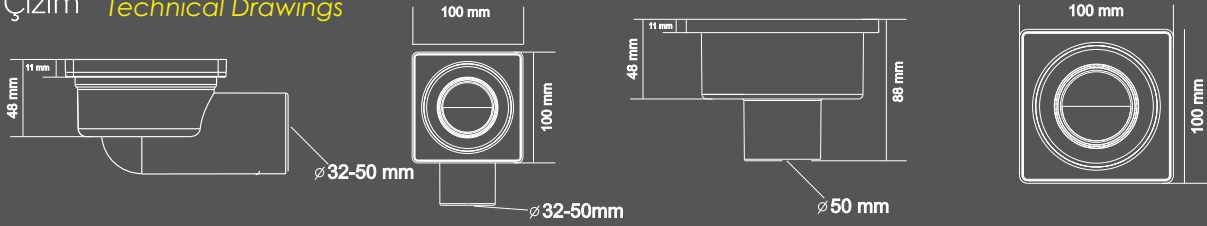

Teknik Çizim *Technical Drawings*

Ölçü Size	Kod Code	Adet			Kutu Box (cm)			Palet Palette (cm)		
		1 Box Pcs	A1	B1	C1	1 Pli Pcs	A2	B2	C2	
10x10cm	SAY.75	44	72	48	20	20	100	125	225	

* Tablodaki değerler sipariş miktarına göre değişiklik gösterebilir.

* The values in the table may vary according to the order quantity.

Kullanım Alanları *Usege Areas*

Banyo Duşları, Sauna ve Spalar,
Hastane ve Otel Duşları, Spor Salonları
Soyunma Odaları ve Duşları, Açık Teraslar

Bathrooms, Saunas and Spa, Hospital and Hotels,
Gyms and Dressing Rooms, Terraces