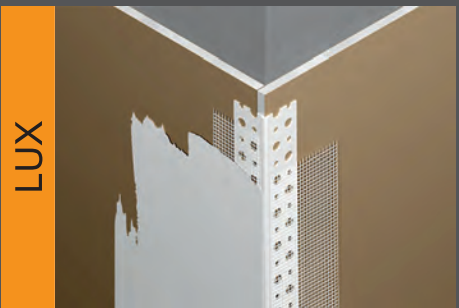

SAY 119

Pvc Alçıpan Köşe Profili (Sırtlı)

PVC Gypsum Corner Profile

Renkler
Color Options

Ölçü Dimension (mm)	Gramaj Weight (gr.)	Boy Lenght (cm)	Koli Pac. (pcs.)	Renkler Color Options
20*20	140	270	100	B Beyaz White