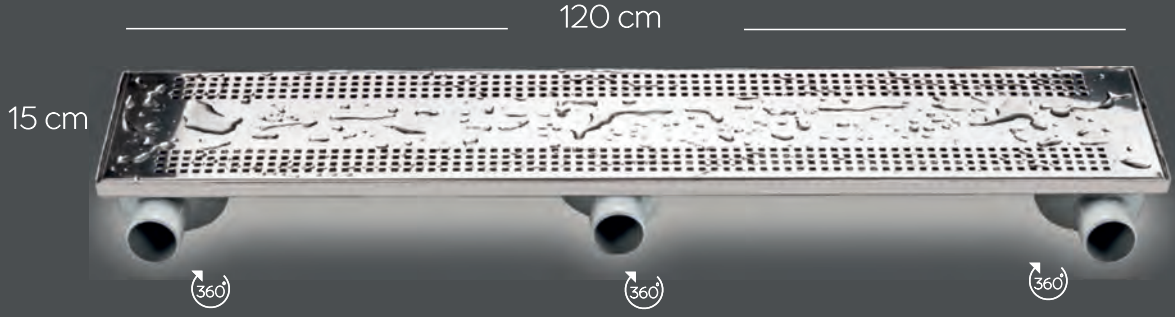

İsteğe Göre Ölçülendirilir
Sized on Demand

Hızlı ve Kolay Bağlantı
Quick and Easy Connection

Kalınlık (Thickness)
1,2mm
(A15 Class)

Özel Üretimler

Special Production

Sizin için tüm ölçü aralıklarında üretiyoruz.