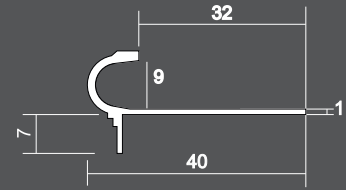

ÖZEL MERDİVEN PROFİLİ

SAY 393