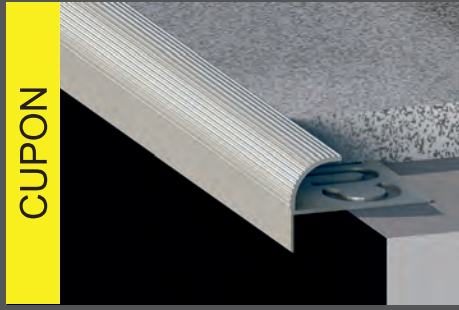

SİRİUS CUPON 406

Alüminyum Merdiven Basamak "F" Profili Aluminum "F" Shaped Step Nosing Profile

Ölçü Dimension (mm)	Gramaj Weight (gr.)	Renkler	Color Option
10	360	Mat Krom Mat Sarı Parlak Krom Parlak Sarı	Mat Chrome Mat Yellow Shine Chrome Shine Yellow
12	380		
		BOY Length: 250 cm	KOLİ In Pac. :40 pcs.