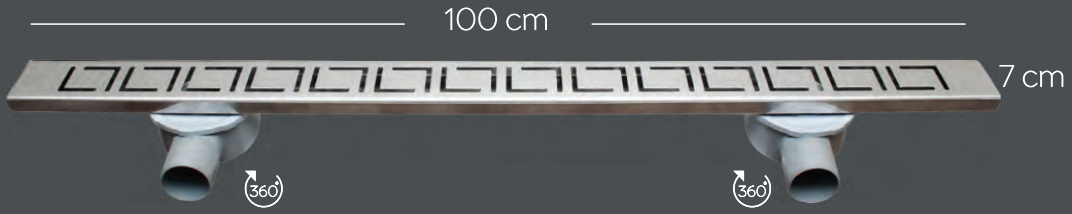

Sizin için tüm ölçü aralıklarında üretiyoruz.

We are producing different sizes for your solutions.