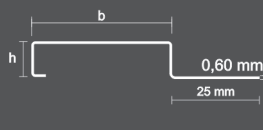

SAY 227

Paslanmaz Dahili Süpügelik Profilleri

Stainless Skirting Profile

Ölçü Dimension (mm)	Koli Pac (pcs.)	Kod Code	Renkler Color Options	Boy Length (cm.)
8x40	15	P	Parlak Shine	250
10x40	15	STN	Satine Satine	250
12x40	15	SA	Süper Ayna Super Mirror	244
10x70	10	PA	Gold Gold	244
12x70	10	PB	Bronz Bronze	244
		SAS	Siyah Ayna Black Mirror	244