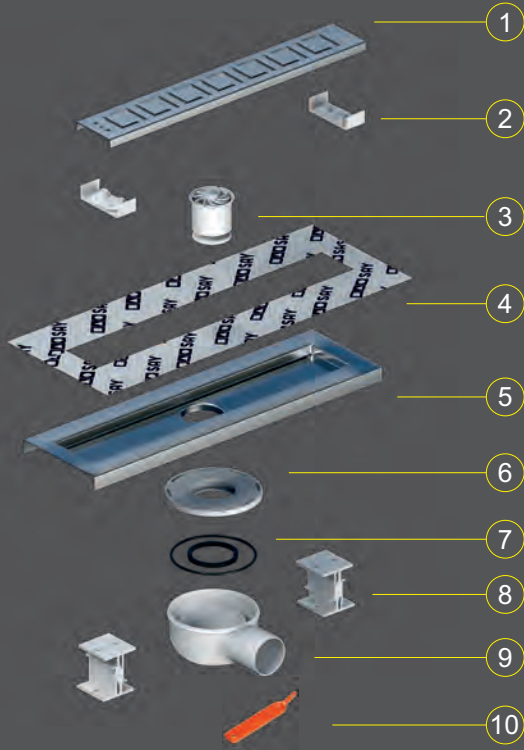

Bukle

Kare

Çıkış Seçenekleri
Exit Options

Alttan Çıkış Vertical

50mm 100mm

Yandan Çıkış Horizontal

Uygulama Videosu

Paslanmaz Kasalı Yalıtım Uyumlu Duş Süzgeç Takımı

Stainless Steel Body with Isolation Compatible Shower Drain

Petra

Paket İçeriği

Includes

1 Paslanmaz Izgara 1,5mm

Stainless Steel 1,5mm Grating

2 Otomatik Derz Aparatı

Joint Adjustment