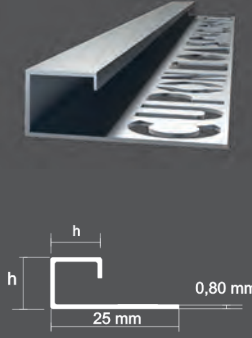

CUPON 204

Paslanmaz Kapalı Dış Köşe Profilleri

Stainless Square External Corner Profile

Ölçü Dimension (mm)	Koli Pac (pcs.)	Kod Code	Renkler Color Options	Boy Length (cm.)
8	25	P	Parlak Shine	250
10	25	STN	Satine Satine	250
12	20	SA	Süper Ayna Super Mirror	244
14	25	PA	Gold Gold	244
16	25	PB	Bronz Bronze	244
		SAS	Siyah Ayna Black Mirror	244