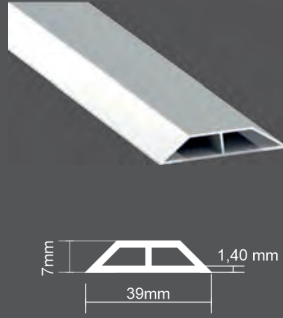

CUPON 644

CUPON

Ölçü Dimension (mm)	Gramaj Weight (gr.)	Renkler	Color Option
39	900	Press	Non Anodized
		BOY Length: 300 cm	KOLİ In Pac. :20 pcs.

Alüminyum Ano Profili Aluminum Ano Profile

SAY 644

LUX

Ölçü Dimension (mm)	Gramaj Weight (gr.)	Renkler	Color Option
32	490	Press	Non Anodized
		BOY Length: 300 cm	KOLİ In Pac. :30 pcs.