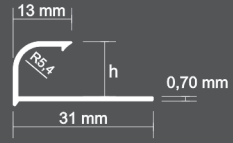

Alüminyum Dış Köşe Seramik Profili Aluminum External Corner Profile

Ölçü Dimension (mm)	Gramaj Weight (gr.)	Renkler	Color Option
8	210	Mat Krom Mat Sarı Parlak Krom Parlak Sarı	Mat Chrome Mat Yellow Shine Chrome Shine Yellow
10	230		
12	245		
14	260		
		BOY Length: 270 cm	KOLİ In Pac.: 50 pcs.