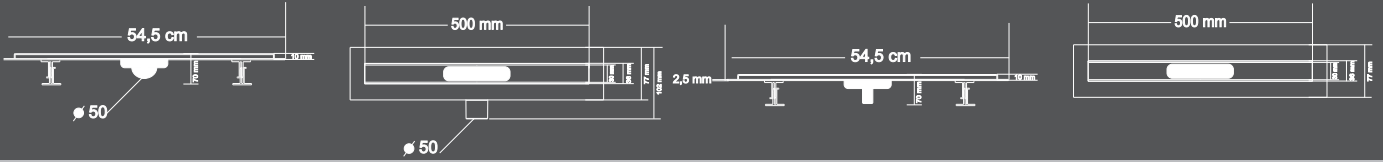

ABS Drain Body (Option Horizontal)

ABS Drain Body (Option Vertical)

Height Adjustable Feet

Grating Opener

Teknik Çizim Technical Drawings

Ölçü Size	Kod Code	Adet	Kutu Box (cm)			Adet	Palet Palette (cm)		
		1 Box Pcs	A1	B1	C1	1 Pli Pcs	A2	B2	C2
50cm	SAY.510.10	25	44	72	48	20	100	125	225