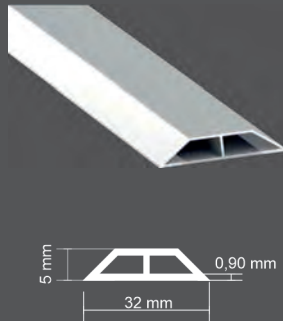

CUPON 644

CUPON

Ölçü Dimension (mm)	Gramaj Weight (gr.)	Renkler	Color Option
39	900	Press	Non Anodized
		BOY Length: 300 cm	KOLİ In Pac. :20 pcs.

Alüminyum Ano Profili Aluminum Ano Profile

SAY 644

LUX

Ölçü Dimension (mm)	Gramaj Weight (gr.)	Renkler	Color Option
32	490	Press	Non Anodized
		BOY Length: 300 cm	KOLİ In Pac. :30 pcs.