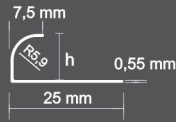

SAY 350

Alüminyum Dış Köşe Seramik Profili Aluminum External Corner Profile

STANDART

Ölçü Dimension (mm)	Gramaj Weight (gr.)	Renkler	Color Option
6	100	Mat Krom	Mat Chrome
8	110	Mat Sarı	Mat Yellow
10	120	Parlak Krom	Shine Chrome
12	130	Parlak Sarı	Shine Yellow
14	140		
		BOY Lenght: 270 cm	KOLİ In Pac. :100 pcs.