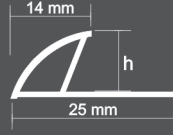

Pvc Dış Köşe Profili

PVC External Corner Profile

Ölçü Dimension (mm)	Gramaj Weight (gr.)	Boy Lenght (cm)	Koli Pac. (pcs.)	Renkler Color Options
10	190	270	100	B Beyaz White, S Siyah Black, MY Mavi Blue, K Kahve Brown, BEJ Bej Beige, G Gri Grey, P Pembe Pink, K Kızılcık Red