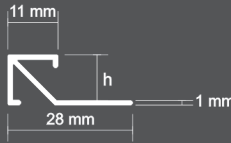

CORONA CUPON 353

CUPON

Alüminyum Çift Taraflı Kare Dış Köşe Seramik Profili Aluminum Two Sided Square External Corner Profile

Ölçü Dimension (mm)	Gramaj Weight (gr.)	Renkler	Color Option
10	380	Mat Krom	Mat Chrome
12	430	Mat Sarı	Mat Yellow
14	450	Parlak Krom	Shine Chrome
		Parlak Sarı	Shine Yellow
		BOY Length: 270 cm	KOLİ In Pac. :50 pcs.