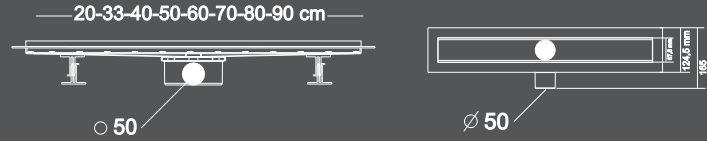

ABS Plastik Kasalı Seramik Uyumlu Duş Süzgeç Takımı

ABS Plastic Body and Ceramic Compatible Shower Drain

Almira -S

Paket İçeriği

Includes

1 Paslanmaz Izgara 1mm

Stainless Steel 1mm Grating

2 Koku Önleyici Tıpa

Odour Trap Filter

3 Su İtici Mebran

Waterproof Mebran

4 Yalıtım Uyumlu ABS Plastik Kasa

ABS Drain Body

5 Su Haznesi Üst Kapağı

Top Cover for Water Receptacle

6 Sızdırmazlık Sağlayıcı Orginler

Waterproof Orings

7 Denge ve Montaj Ayakları

Height Adjustable Feet

8 360° Dönebilen ABS Plastik Su Haznesi

360° Degree Rotatable ABS Siphon

9 Üst Izgara Açma Aparatı

Grating Opener

Teknik Çizim *Technical Drawings*

Duş Kanalları
Shower Drains

Ölçü Size	Kod Code	Adet			Kutu Box (cm)			Palet Palette (cm)		
		1 Box Pcs	A1	B1	C1	1 Pli Pcs	A2	B2	C2	
20cm	SAY.604.20	40	38	63	42	28	100	125	225	
33cm	SAY.604.33	30	38	63	42	28	100	125	225	
40cm	SAY.604.40	25	48	72	44	20	100	125	225	
50cm	SAY.604.50	15	48	72	44	20	100	125	225	
60cm	SAY.604.60	15	48	72	44	20	100	125	225	
70cm	SAY.604.70	15	40	82	45	20	100	125	225	
80cm	SAY.604.80	15	40	92	45	17	100	125	225	
90cm	SAY.604.90	15	40	102	45	16	100	125	225	

* Tablodaki değerler sipariş miktarına göre değişiklik gösterebilir.

* The values in the table may vary according to the order quantity.

Kullanım Alanları *Usege Areas*

Banyo Duşları, Sauna ve Spalar,
Hastane ve Otel Duşları, Spor Salonları
Soyunma Odaları ve Duşları, Açık Teraslar

Bathrooms, Saunas and Spa, Hospital and Hotels,
Gyms and Dressing Rooms, Terraces

Ölçü (Size)