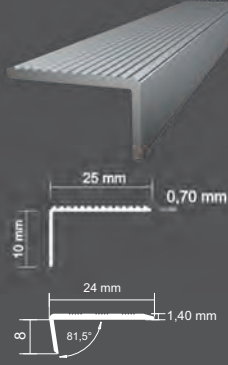

Alüminyum Merdiven Basamak Profili Aluminum Step Nosing Profile

Ölçü Dimension (mm)	Gramaj Weight (gr.)	Renkler	Color Option
10*25	275	Mat Krom	Mat Chrome
22*38	510	Mat Sarı	Mat Yellow
		Parlak Krom	Shine Chrome
		Parlak Sarı	Shine Yellow
		BOY Length: 250 cm	KOLİ In Pac. :50 pcs.