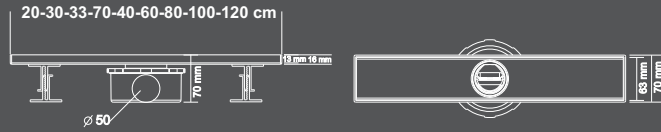

Paslanmaz Kasalı Duş Süzgeç Takımı

Stainless Steel Body Shower Drain

Orko

Paket İçeriği

Includes

1. 1 Paslanmaz Izgara 1,5mm
   Stainless Steel 1,5mm Grating
2. 2 Koku Önleyici Tıpa
   Odour Trap Filter
3. 3 Paslanmaz Çelik Kasa
   ABS Drain Body
4. 4 Su Haznesi Üst Kapağı
   Top Cover for Water Receptacle
5. 5 Sızdırmazlık Sağlayıcı Organler
   Waterproof Orings
6. 6 Denge ve Montaj Ayakları
   Height Adjustable Feet
7. 7 360° Dönebilen ABS Plastik Su Haznesi
   360° Degree Rotatable ABS Siphon
8. 8 Üst Izgara Açma Aparatı
   Grating Opener

Teknik Çizim *Technical Drawings*