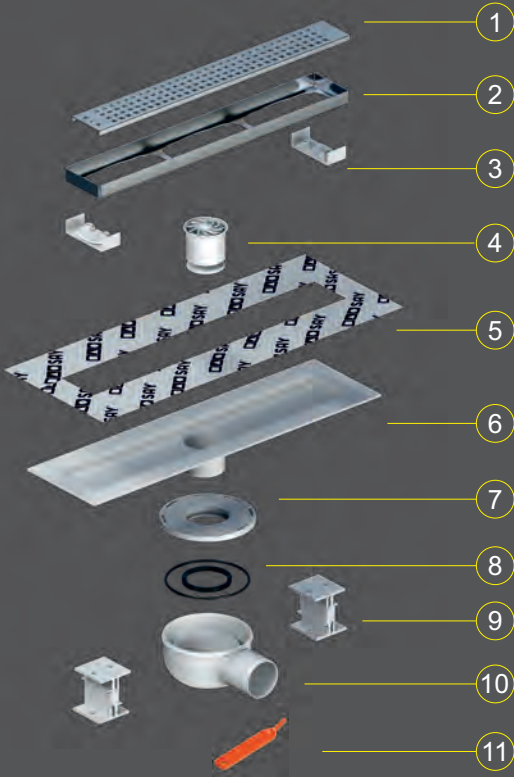

Çıkış Seçenekleri
Exit Options

Alttan Çıkış Vertical

50mm 100mm

Yandan Çıkış Horizontal

Uygulama Videosu

Plastik Kasalı Yalıtım Uyumlu Duş Süzgeç Takımı

Plastic Body Shower Linear Drain with Isolation Compatible

Optima

Paket İçeriği

Includes

1 Paslanmaz Izgara 1,5mm

Stainless Steel 1,5mm Grating

2 Yük. Ayarlanabilir Paslanmaz Çerçeve

Adjustable Stainless Steel Frame

3 Otomatik Derz Aparatı