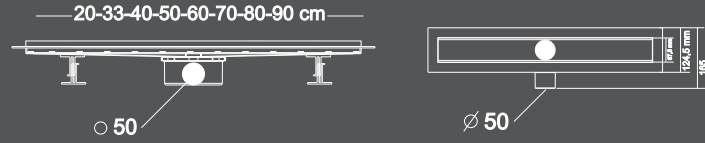

Includes

Teknik Çizim *Technical Drawings*

Ölçü Size	Kod Code	Adet	Kutu Box (cm)			Adet	Palet Palette (cm)		
		1 Box Pcs	A1	B1	C1	1 Pli Pcs	A2	B2	C2
20cm	SAY.602.20	40	38	63	42	28	100	125	225
33cm	SAY.602.33	30	38	63	42	28	100	125	225
40cm	SAY.602.40	25	48	72	44	20	100	125	225
50cm	SAY.602.50	15	48	72	44	20	100	125	225
60cm	SAY.602.60	15	48	72	44	20	100	125	225
70cm	SAY.602.70	15	40	82	45	20	100	125	225
80cm	SAY.602.80	15	40	92	45	17	100	125	225
90cm	SAY.602.90	15	40	102	45	16	100	125	225