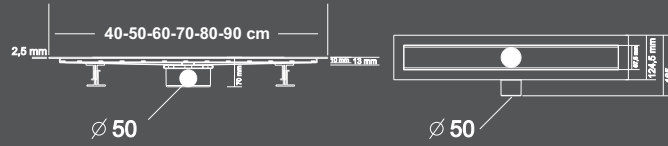

Teknik Çizim *Technical Drawings*

Ölçü Size	Kod Code	Adet			Kutu Box (cm)			Palet Palette (cm)		
		1 Box Pcs	A1	B1	C1	1 Pli Pcs	A2	B2	C2	
40cm	SAY 603.40	25	44	72	48	20	100	125	225	
50cm	SAY 603.50	15	44	72	48	20	100	125	225	
60cm	SAY 603.60	15	44	72	48	20	100	125	225	
70cm	SAY 603.70	15	40	82	45	20	100	125	225	
80cm	SAY 603.80	15	40	92	45	17	100	125	225	
90cm	SAY 603.90	15	40	102	45	16	100	125	225	