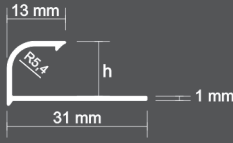

ADORA CUPON 351

CUPON

Alüminyum Dış Köşe Seramik Profili Aluminum External Corner Profile

Ölçü Dimension (mm)	Gramaj Weight (gr.)	Renkler	Color Option
10	330	Mat Krom Mat Sarı Parlak Krom Parlak Sarı	Mat Chrome Mat Yellow Shine Chrome Shine Yellow
12	370		
		BOY Length: 270 cm	KOLİ In Pac.: 50 pcs.