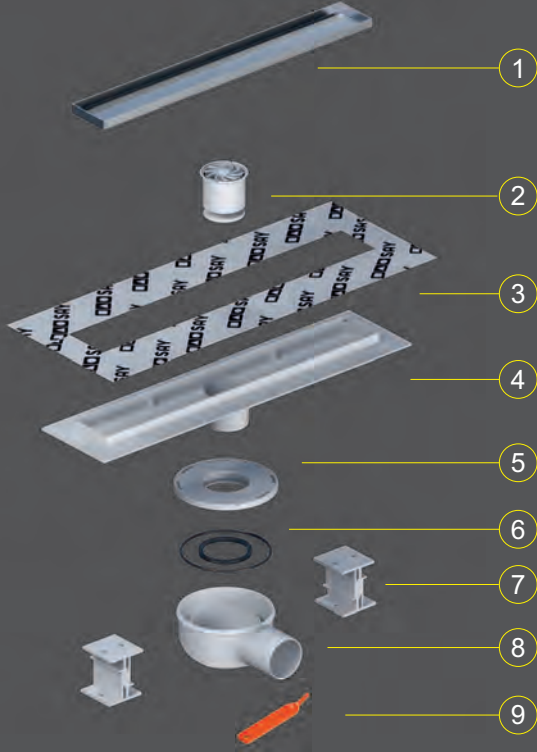

ABS Plastik Kasalı Seramik Uyumlu Duş Süzgeç Takımı

ABS Plastic Body and Ceramic Compatible Shower Drain

Almira -S

Paket İçeriği

Includes

1 Paslanmaz Izgara 1mm

Stainless Steel 1mm Grating

2 Koku Önleyici Tıpa

Odour Trap Filter

3 Su İtici Mebran

Waterproof Mebran

4 Yalıtım Uyumlu ABS Plastik Kasa

ABS Drain Body

5 Su Haznesi Üst Kapağı

Top Cover for Water Receptacle

6 Sızdırmazlık Sağlayıcı Orginler

Waterproof Orings

7 Denge ve Montaj Ayakları

Height Adjustable Feet

8 360° Dönebilen ABS Plastik Su Haznesi

360° Degree Rotatable ABS Siphon

9 Üst Izgara Açma Aparatı

Grating Opener

Teknik Çizim *Technical Drawings*