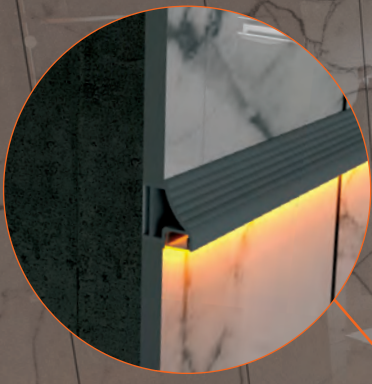

Daha Loş Bir Ortam Sunar.
Provides a More Dim Environment.