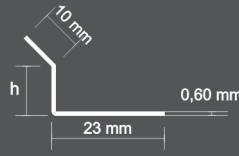

SAY 202

Paslanmaz İç Köşe Profilleri

Stainless Internal Corner Profile

Ölçü Dimension (mm)	Koli Pac (pcs.)	Kod Code	Renkler Color Options	Boy Length (cm.)
8	25	P	Parlak Shine	250
10	25	STN	Satine Satine	250
12	25	SA	Süper Ayna Super Mirror	244
14	25	PA	Gold Gold	244
		PB	Bronz Bronze	244
		SAS	Siyah Ayna Black Mirror	244