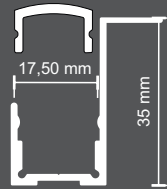

Niş Uygulamalarında İdeal Bir Üründür.
It is an ideal product in niche applications.

ESPINO

Alüminyum Led Gizli Köşe Profili

Aluminum Led Hidden Corner Profile

	Ölçü Size	Kod Code	Gram Gram
Mat Matt	10 mm 270cm	SAY.810.10.MK	1060 gr.
Parlak Shine		SAY.810.10.PK	1060 gr.

Plastik kapaklarımızda sıcaklığa ve dış etkenlere karşı mukavemetli, yüksek dayanıklılık gösteren, hafif ve ışığı daha iyi yansıtan "POLİKARBON" hammaddesi ile üretilmiştir.

Our Plastic Covers are produced with "POLYCARBON" raw material that is resistant to temperature and external factors, shows high durability, is light and reflects light better.

Paket 10 Adet **10 Pcs in Box**

*Led ve Adaptör Dahil Değildir.

* Led and adapter are not included.