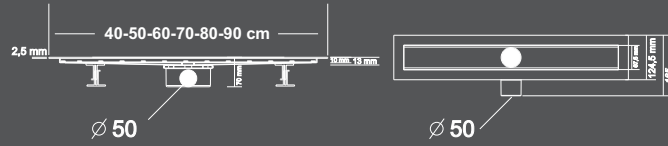

11 Üst Izgara Açma Aparatı

Grating Opener

Teknik Çizim *Technical Drawings*

Ölçü Size	Kod Code	Adet Kutu Box (cm)			Adet Palet Palette (cm)				
		1 Box Pcs	A1	B1	C1	1 Pli Pcs	A2	B2	C2
40cm	SAY 601.40	25	44	72	48	20	100	125	225
50cm	SAY 601.50	15	44	72	48	20	100	125	225
60cm	SAY 601.60	15	44	72	48	20	100	125	225
70cm	SAY 601.70	15	40	82	45	20	100	125	225
80cm	SAY 601.80	15	40	92	45	17	100	125	225
90cm	SAY 601.90	15	40	102	45	16	100	125	225