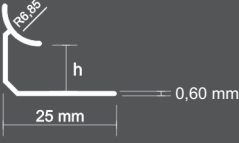

SAY 348

Alüminyum İç Köşe Seramik Profili Aluminum Internal Corner Profile

STANDART

Ölçü Dimension (mm)	Gramaj Weight (gr.)	Renkler	Color Option
6	170	Mat Krom Mat Sarı Parlak Krom Parlak Sarı	Mat Chrome
8	180		Mat Yellow
10	190		Shine Chrome
12	200		Shine Yellow
14	210		
		BOY Length: 270 cm	KOLİ In Pac. :60 pcs.