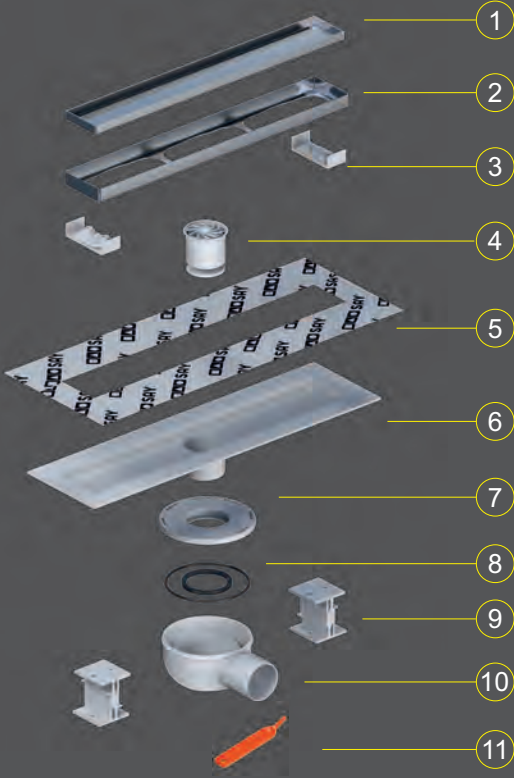

Çıkış Seçenekleri
Exit Options

Alttan Çıkış Vertical

Yandan Çıkış Horizontal

50mm 100mm

Uygulama Videosu

Plastik Kasalı Seramik Uyumlu Duş Süzgeç Takımı

Stainless Steel Frame and ceramic Compatible Shower Drain

Optima - S

Duş Kanalları
Shower Drains

Paket İçeriği

Includes

- | | | |
|----|---------------------------------------|----------------------------------|
| 1 | Paslanmaz Izgara 1,5mm | Stainless Steel 1,5mm Grating |
| 2 | Yük. Ayarlanabilir Paslanmaz Çerçeve | Adjustable Stainless Steel Frame |
| 3 | Otomatik Derz Aparatı | Joint Adjustment |
| 4 | Koku Önleyici Tıpa | Odour Trap Filter |
| 5 | Su İtici Mebran | Waterproof Mebran |
| 6 | Yalıtım Uyumlu ABS Plastik Kasa | ABS Drain Body |
| 7 | Su Haznesi Üst Kapağı | Top Cover for Water Receptacle |
| 8 | Sızdırmazlık Sağlayıcı Orginler | Waterproof Orings |
| 9 | Denge ve Montaj Ayakları | Height Adjustable Feet |
| 10 | 360° Dönebilen ABS Plastik Su Haznesi | 360° Degree Rotatable ABS Siphon |
| 11 | Üst Izgara Açma Aparatı | Grating Opener |