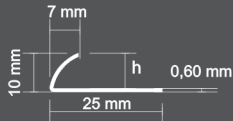

SAY 203

LUX

Paslanmaz Yarım Ay Dış Köşe Profilleri

Stainless Quarter Round External Corner Profile

Ölçü Dimension (mm)	Koli Pac (pcs.)	Kod Code	Renkler Color Options	Boy Length (cm.)
10	25	P	Parlak Shine	250
		STN	Satine	250
		SA	Süper Ayna Super Mirror	244
		PA	Gold	244
		PB	Bronz Bronze	244
		SAS	Siyah Ayna Black Mirror	244