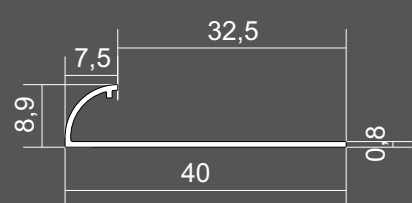

ZEMİN BİTİM PROFİLİ

SAY 417

8MM YARIM AY

SAY 418

'U' PROFİLİ

SAY 394

DUVAR CETVELİ

CUP
396