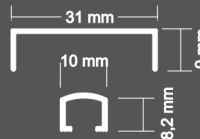

Aluminyum Bordür Porfilii Aluminum Decorative Bordure Profile

Ölçü Dimension (mm)	Gramaj Weight (gr.)	Renkler	Color Option
10	205	Mat Krom	Mat Chrome
30	340	Mat Sarı	Mat Yellow
		Parlak Krom	Shine Chrome
		Parlak Sarı	Shine Yellow
		BOY Length: 270 cm	KOLİ In Pac. :50 pcs.

Gramaj referans aralığımız Our grammage reference range (+/-) %10