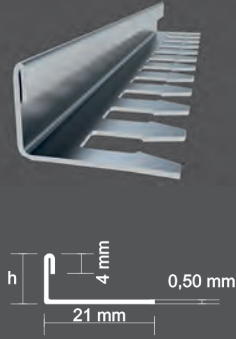

INX 221

STANDART

Paslanmaz Bükülebilir "L" Bitim Profilleri

Stainless "L" Shaped Bendable Profile

Ölçü Dimension (mm)	Koli Pac (pcs.)	Kod Code	Renkler Color Options	Boy Length (cm.)
8	25	SA	Süper Ayna Super Mirror	244
10	25	PA	Gold Gold	244
12	25	PB	Bronz Bronze	244
14	25			
16	20