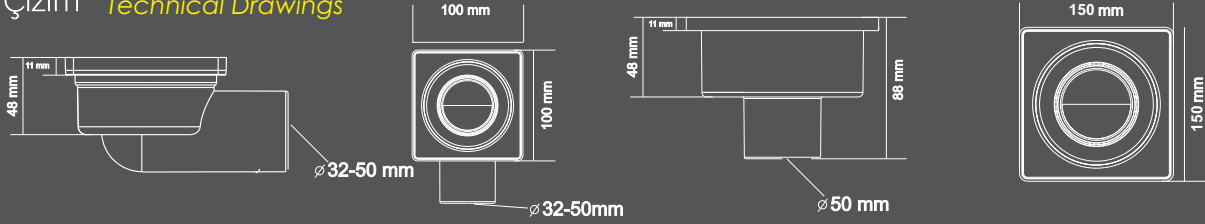

Paslanmaz Çerçevesiz Yer Süzgeç Takımı

Stainless Frame Floor Drain

Gözde

1

304 Kalite Çelik Izgara

Includes

AISI 304 Stainless Steel

2

Opsiyonel Koku Önleyici Tıpa

Optional Odour Trap Filter

3

304 Kalite Çelik Çerçeve

AISI 304 Stainless Steel Frame

4

Koku Önleyici Tıpa

Odour Trap Filter

5

360° Dönebilen ABS Plastik Su Haznesi

360° degree rotatable ABS Siphon

6

Üst Izgara Açma Aparatı

Grating Opener

Teknik Çizim Technical Drawings

Süzgeçler
Floor Drains

Ölçü Size	Kod Code	Adet			Kutu Box (cm)			Palet Palette (cm)		
		1 Box Pcs	A1	B1	C1	1 Pkt Pcs	A2	B2	C2	
10x10cm	SAY.62.10	50	38	63	42	28	120	96	129	
15x15cm	SAY.62.15	50	44	72	48	20	120	96	129	

* Tablodaki değerler sipariş miktarına göre değişiklik gösterebilir.

* The values in the table may vary according to the order quantity.

Kullanım Alanları Usege Areas

Banyo Duşları, Sauna ve Spalar,
Hastane ve Otel Duşları, Spor Salonları
Soyunma Odaları ve Duşları, Açık Teraslar

Bathrooms, Saunas and Spa, Hospital and Hotels,
Gyms and Dressing Rooms, Terraces

Ölçü (Size)