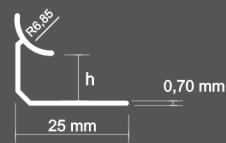

SAY 349

Alüminyum İç Köşe Seramik Profili Aluminum Internal Corner Profile

Ölçü Dimension (mm)	Gramaj Weight (gr.)	Renkler	Color Option
8	200	Mat Krom	Mat Chrome
10	215	Mat Sarı	Mat Yellow
12	230	Parlak Krom	Shine Chrome
14	240	Parlak Sarı	Shine Yellow
		BOY Length: 270 cm	KOLİ In Pac. :60 pcs.

Gramaj referans aralığımız Our grammage reference range (+/-) %10