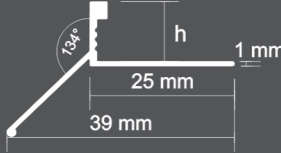

LYRA CUPON 367

CUPON

Alüminyum Balkon Profili Aluminum Balcony Profile

Ölçü Dimension (mm)	Gramaj Weight (gr.)	Renkler	Color Option
10	380	Mat Krom Mat Sarı Parlak Krom Parlak Sarı	Mat Chrome Mat Yellow Shine Chrome Shine Yellow
		BOY Length: 250 cm	KOLİ In Pac. :40 pcs.