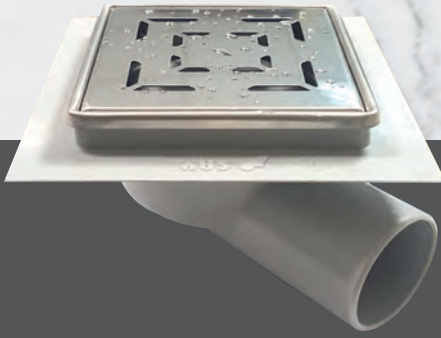

Bathrooms, Saunas and Spa, Hospital and Hotels,
Gyms and Dressing Rooms, Terraces

Turna Plus

Izgara ve drenaj gövdesi 0,60 mm kalınlığında üretilmektedir. AISI 304 kalite.
The grating are produced in 0,60 mm thickness AISI 304 quality.