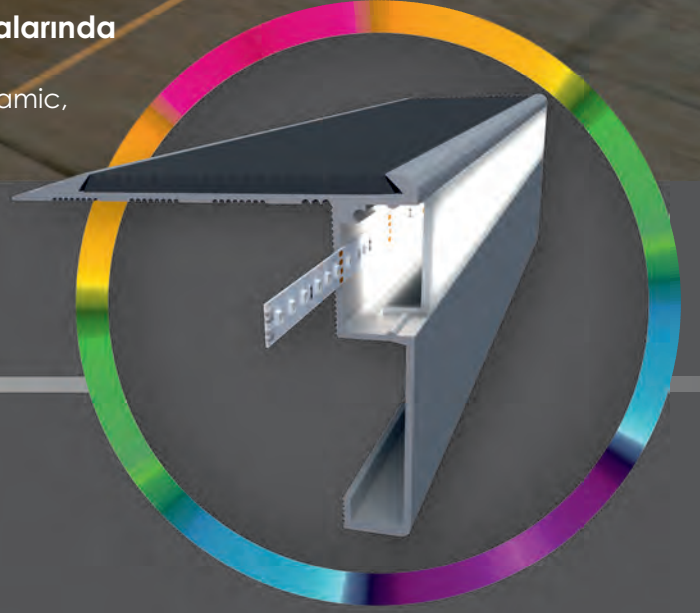

Seramik, Ahşap, Metal vb. Basamak Uygulamalarında Sonradan Uygulanabilen İdeal Bir Üründür.

It is an ideal product that can be applied later in ceramic, wood metal etc. step applications.

GALAXY

Alüminyum Led Basamak Profili

Aluminum Led Stair Nosing Profile

	Ölçü Size	Kod Code	Gram Gram
Mat <i>Matt</i>	61 mm 250cm	SAY.812.10.MK	1675 gr.
Parlak <i>Shine</i>		SAY.812.10.PK	1675 gr.

Plastik kapaklarımızda sıcaklığa ve dış etkenlere karşı mukavemetli, yüksek dayanıklılık gösteren, hafif ve ışığı daha iyi yansıtan "POLİKARBON" hammaddesi ile üretilmiştir.

Our Plastic Covers are produced with "POLYCARBON" raw material that is resistant to temperature and external factors, shows high durability, is light and reflects light better.

Plastik Kapak
Plastic Cover

Paket 10 Adet
10 Pcs in Box

SAY Video

*Led ve Adaptör Dahil Değildir.

* Led and adapter are not included.