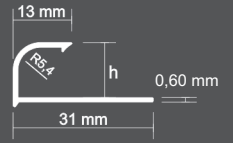

Alüminyum Dış Köşe Seramik Profili Aluminum External Corner Profile

Ölçü Dimension (mm)	Gramaj Weight (gr.)	Renkler	Color Option
10	180	Mat Krom Mat Sarı Parlak Krom Parlak Sarı	Mat Chrome Mat Yellow Shine Chrome Shine Yellow
12	200		
		BOY Length: 270 cm	KOLİ In Pac.: 50 pcs.