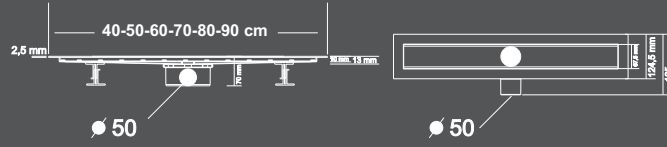

Teknik Çizim *Technical Drawings*