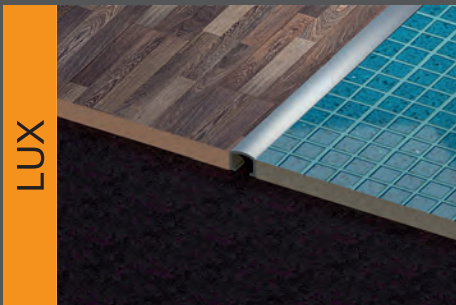

SAY 206

LUX

Aluminyum Bordür Porfilii Aluminum Decorative Bordure Profile

Ölçü Dimension (mm)	Gramaj Weight (gr.)	Renkler	Color Option
10	205	Mat Krom	Mat Chrome
30	340	Mat Sarı	Mat Yellow
		Parlak Krom	Shine Chrome
		Parlak Sarı	Shine Yellow
		BOY Length: 270 cm	KOLİ In Pac. :50 pcs.

Gramaj referans aralığımız Our grammage reference range (+/-) %10