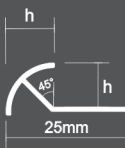

SAY 130

Pvc Dış Köşe Profili

PVC External Corner Profile

Ölçü Dimension (mm)	Gramaj Weight (gr.)	Boy Lenght (cm)	Koli Pac. (pcs.)	Renkler Color Options
10	135	270	100	B Beyaz Wht S Siyah Blk MY Mavi Blu Yeşil Grn
				G Gri Grv P Pembe Dk K Kahve Brwn BEJ Bej Bzlj