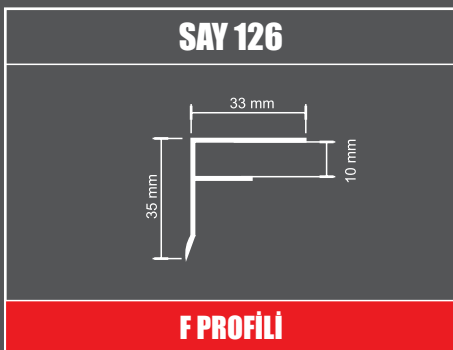

ÇOK AMAÇLI PVC PROFİLLER

MULTI-PURPOSE PVC PROFILES

Ölçü Size (mm)