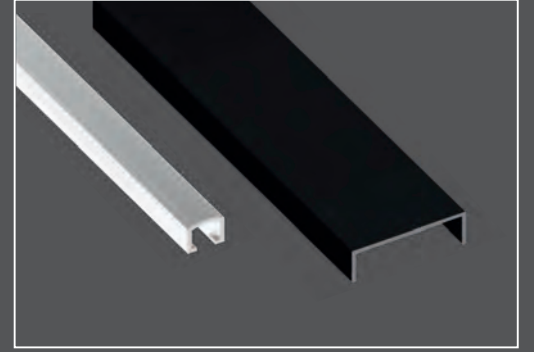

Aluminyum Bordür Profili

Black & White

Aluminum Bordure
Profile

CUP 206.B/W

	Renk Color		Kod Code	Gram Gram
	Beyaz	White	SAY.206.10.B.M.B.	205 gr.
	Beyaz Parlak	White Shine	SAY.206.10.B.P.B.	205 gr.
	Siyah	Black	SAY.206.10.B.M.S.	205 gr.
	Siyah Parlak	Black Shine	SAY.206.10.B.P.S.	205 gr.

	Renk Color		Kod Code	Gram Gram
	Beyaz	White	SAY.206.30.B.M.B.	340 gr.
	Beyaz Parlak	White Shine	SAY.206.30.B.P.B.	340 gr.
	Siyah	Black	SAY.206.30.B.M.S.	340 gr.
	Siyah Parlak	Black Shine	SAY.206.30.B.P.S.	340 gr.