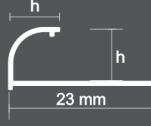

SAY 103

Pvc Dış Köşe Profili

PVC External Corner Profile

Ölçü Dimension (mm)	Gramaj Weight (gr.)	Boy Lenght (cm)	Koli Pac. (pcs.)	Renkler Color Options
6	120	270	100	B Beyaz Wht S Siyah Blk MY Mavi Blu Yeşil Grn
8	130	270	100	G Gri Grv P Pembe Dk K Kahve Brwn BEJ Bej Bzlj
10	138	270	100	
12	150	270	100	
14	190	270	100