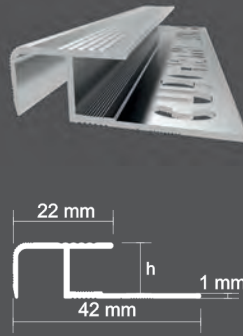

AZEL

CUPON 360

CUPON

Alüminyum Çift Taraflı Merdiven Basamak Profili Aluminum Two Sided Step Nosing Profile

Ölçü Dimension (mm)	Gramaj Weight (gr.)	Renkler	Color Option
10	525	Mat Krom	Mat Chrome
		Mat Sarı	Mat Yellow
		Parlak Krom	Shine Chrome
		Parlak Sarı	Shine Yellow
		BOY Length: 250 cm	KOLİ In Pac. :40 pcs.