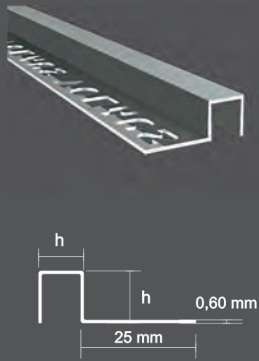

SAY 231

LUX

Paslanmaz Geniş Kenarlı Bitim Profilleri

Stainless Wide Edge Corner Profile

Ölçü Dimension (mm)	Koli Pac (pcs.)	Kod Code	Renkler Color Options	Boy Length (cm.)
10	25	P	Parlak Shine	250
12	25	STN	Satine Satine	250
14	20	SA	Süper Ayna Super Mirror	244
16	20	PA	Gold Gold	244
		PB	Bronz Bronze	244
		SAS	Siyah Ayna Black Mirror	244