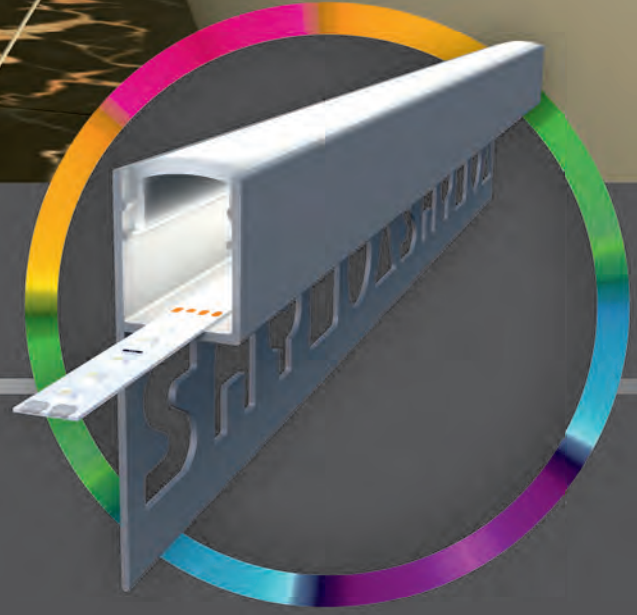

*Led ve Adaptör Dahil Değildir.

* Led and adapter are not included.

Süpürgelik Uygulamalarında İdeal Bir Üründür.
It is an ideal product in skirting applications.

SİMGE

Alüminyum Led Köşe Profili

Aluminum Led Corner Profile