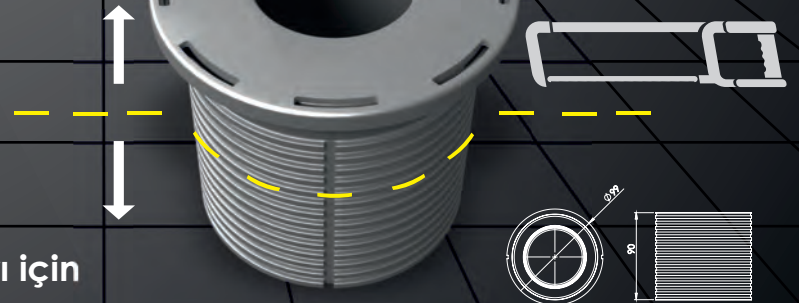

Her model duş kanalı ürünümüze uygun, kesilebilir yükseklik ayarı ile HDPE konnektör boru ve aksesuarlarına hitap eden 100'lük Çıkış aparatı , gider yolları için ideal çözümler sunuyor