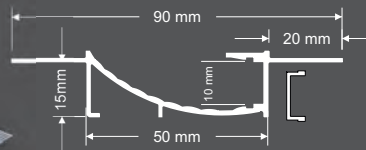

Paket 10 Adet 10 Pcs in Box