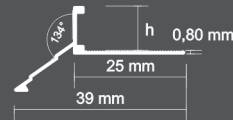

SAY 367

LUX

Alüminyum Balkon Profili Aluminum Balcony Profile

Ölçü Dimension (mm)	Gramaj Weight (gr.)	Renkler	Color Option
10	270	Mat Krom Mat Sarı Parlak Krom Parlak Sarı	Mat Chrome Mat Yellow Shine Chrome Shine Yellow
		BOY Length: 250 cm	KOLİ In Pac. :40 pcs.