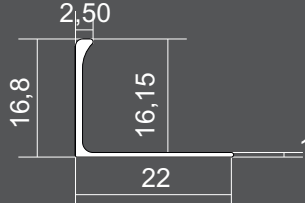

ZEMİN BİTİM PROFİLİ

SAY 417

8MM YARIM AY

SAY 418

'U' PROFİLİ

SAY 394

DUVAR CETVELİ

CUP
396