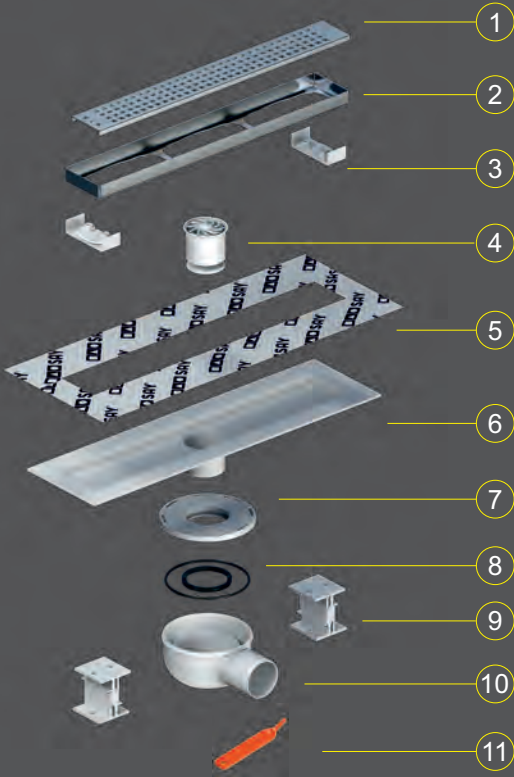

Alttan Çıkış Vertical

50mm 100mm

Yandan Çıkış Horizontal

Uygulama Videosu

Plastik Kasalı Yalıtım Uyumlu Duş Süzgeç Takımı

Plastic Body Shower Linear Drain with Isolation Compatible

Optima Proje

Paket İçeriği

Includes

1 Paslanmaz Izgara 1mm

Stainless Steel 1mm Grating

2 Yük. Ayarlanabilir Paslanmaz Çerçeve

Adjustable Stainless Steel Frame

3 Otomatik Derz Aparatı

Joint Adjustment

4 Koku Önleyici Tıpa