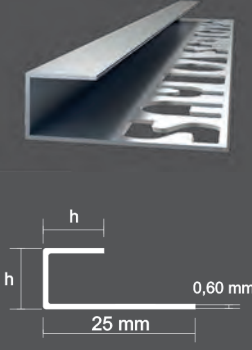

SAY 200

Paslanmaz Dış Köşe Profilleri

Stainless External Corner Profile

Ölçü Dimension (mm)	Koli Pac (pcs.)	Kod Code	Renkler Color Options	Boy Length (cm.)
8	25	P	Parlak Shine	250
10	25	STN	Satine Satine	250
12	20	SA	Süper Ayna Super Mirror	244
14	25	PA	Gold Gold	244
16	25	PB	Bronz Bronze	244
		SAS	Siyah Ayna Black Mirror	244