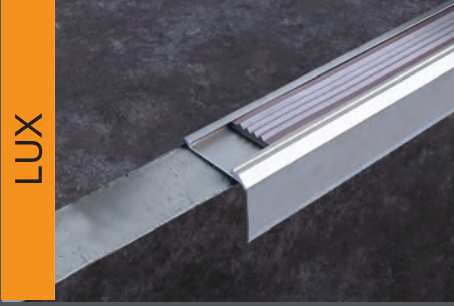

SAY 403

LUX

Alüminyum Merdiven Basamak Profili Aluminum Step Nosing Profile

Ölçü Dimension (mm)	Gramaj Weight (gr.)	Renkler	Color Option
10*25	275	Mat Krom	Mat Chrome
22*38	510	Mat Sarı	Mat Yellow
		Parlak Krom	Shine Chrome
		Parlak Sarı	Shine Yellow
		BOY Length: 250 cm	KOLİ In Pac. :50 pcs.

SAY 407

LUX

Alüminyum Merdiven Basamak Profili Aluminum Step Nosing Profile

Ölçü Dimension (mm)	Gramaj Weight (gr.)	Renkler	Color Option
15	300	Mat Krom	Mat Chrome
		Mat Sarı	Mat Yellow
		Parlak Krom	Shine Chrome
		Parlak Sarı	Shine Yellow
		BOY Length: 250 cm	KOLİ In Pac. :50 pcs.

SAY 404

LUX

Alüminyum Merdiven Basamak Profili (Fitilli) Aluminum Step Nosing Profile (Rubber)

Ölçü Dimension (mm)	Gramaj Weight (gr.)	Renkler	Color Option
41	1025	Mat Krom	Mat Chrome
		Mat Sarı	Mat Yellow
		Parlak Krom	Shine Chrome
		Parlak Sarı	Shine Yellow
		BOY Length: 250 cm	KOLİ In Pac. :10 pcs.

AZEL

CUPON 360

CUPON

Alüminyum Çift Taraflı Merdiven Basamak Profili Aluminum Two Sided Step Nosing Profile

Ölçü Dimension (mm)	Gramaj Weight (gr.)	Renkler	Color Option
10	525	Mat Krom	Mat Chrome
		Mat Sarı	Mat Yellow
		Parlak Krom	Shine Chrome
		Parlak Sarı	Shine Yellow
		BOY Length: 250 cm	KOLİ In Pac. :40 pcs.

SAY 360

LUX

Alüminyum Çift Taraflı Merdiven Basamak Profili Aluminum Two Sided Step Nosing Profile

Ölçü Dimension (mm)	Gramaj Weight (gr.)	Renkler	Color Option
10	340	Mat Krom	Mat Chrome
		Mat Sarı	Mat Yellow
		Parlak Krom	Shine Chrome
		Parlak Sarı	Shine Yellow
		BOY Length: 250 cm	KOLİ In Pac. :40 pcs.

Gramaj referans aralığımız Our grammage reference range (+/-) %10