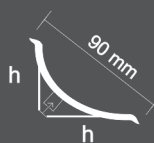

Pvc Küvet Kenar Profili

PVC Bathup Profile

Ölçü Dimension (mm)	Gramaj Weight (gr.)	Boy Lenght (cm)	Koli Pac. (pcs.)	Renkler Color Options
70	1400	250	20	B Beyaz White, S Siyah Black, MY Mavi Blue, K Kahve Brown, BEJ Bej Beige, G Gri Grey, P Pembe Pink, K Kızılcık Red