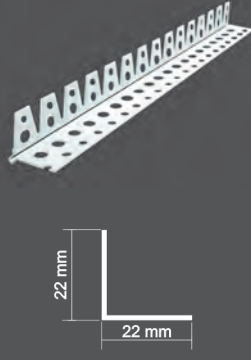

SAY 118

Pvc Alçıpan Köşe Profili (Hareketli)

PVC Gypsum Bendable Corner Profile