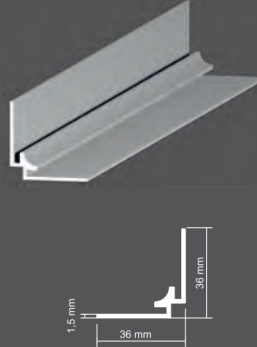

SAY 413

Dekoratif Panel Profili Decorative Panel Profile

Ölçü Dimension (mm)	Gramaj Weight (gr.)	Renkler	Color Option
3	1080	Mat Krom	Mat Chrome
		Mat Sarı	Mat Yellow
		Parlak Krom	Shine Chrome
		Parlak Sarı	Shine Yellow
		BOY Length: 300 cm	KOLİ In Pac. : 10 pcs.