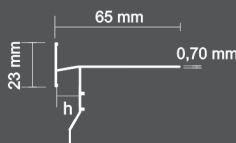

SAY 408

Alüminyum Teras Profili Aluminum Terrace Profile

Ölçü Dimension (mm)	Gramaj Weight (gr.)	Renkler	Color Option
12	1000	Mat Krom	Mat Chrome
		Mat Sarı	Mat Yellow
		Parlak Krom	Shine Chrome
		Parlak Sarı	Shine Yellow
		BOY Length: 270 cm	KOLİ In Pac. :20 pcs.

Gramaj referans aralığımız Our grammage reference range (+/-) %10