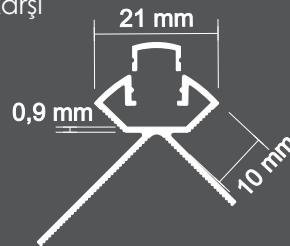

Ölçü Size	Kod Code	Gram Gram
Mat Matt	10 mm 270cm	SAY.804.10.MK	650 gr.
Parlak Shine		SAY.804.10.PK	650 gr.

Plastik kapaklarımızda sıcaklığa ve dış etkenlere karşı mukavemetli, yüksek dayanıklılık gösteren, hafif ve ışığı daha iyi yansıtan "POLİKARBON" hammaddesi ile üretilmiştir.

Our Plastic Covers are produced with "POLYCARBON" raw material that is resistant to temperature and external factors, shows high durability, is light and reflects light better.