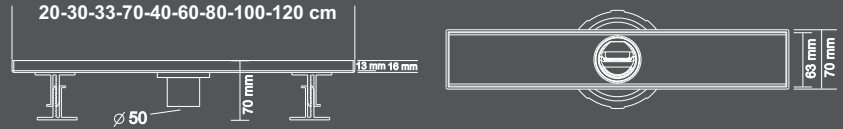

Paslanmaz Gvde ve Paslanmaz ıkışlı Duş Szge Takımı

Stainless Body and Stainless Exit Shower Drain

Orko Vertical

Paket İeriđi

Includes

1. 1 Paslanmaz Izgara 1,5mm
   Stainless Steel 1,5mm Grating
2. 2 Koku nleyici Tıpa
   Odour Trap Filter
3. 3 Paslanmaz elik Kasa
   ABS Drain Body
4. 4 Denge ve Montaj Ayakları
   Height Adjustable Feet
5. 5 st Izgara Ama Aparatı
   Grating Opener

Teknik izim *Technical Drawings*