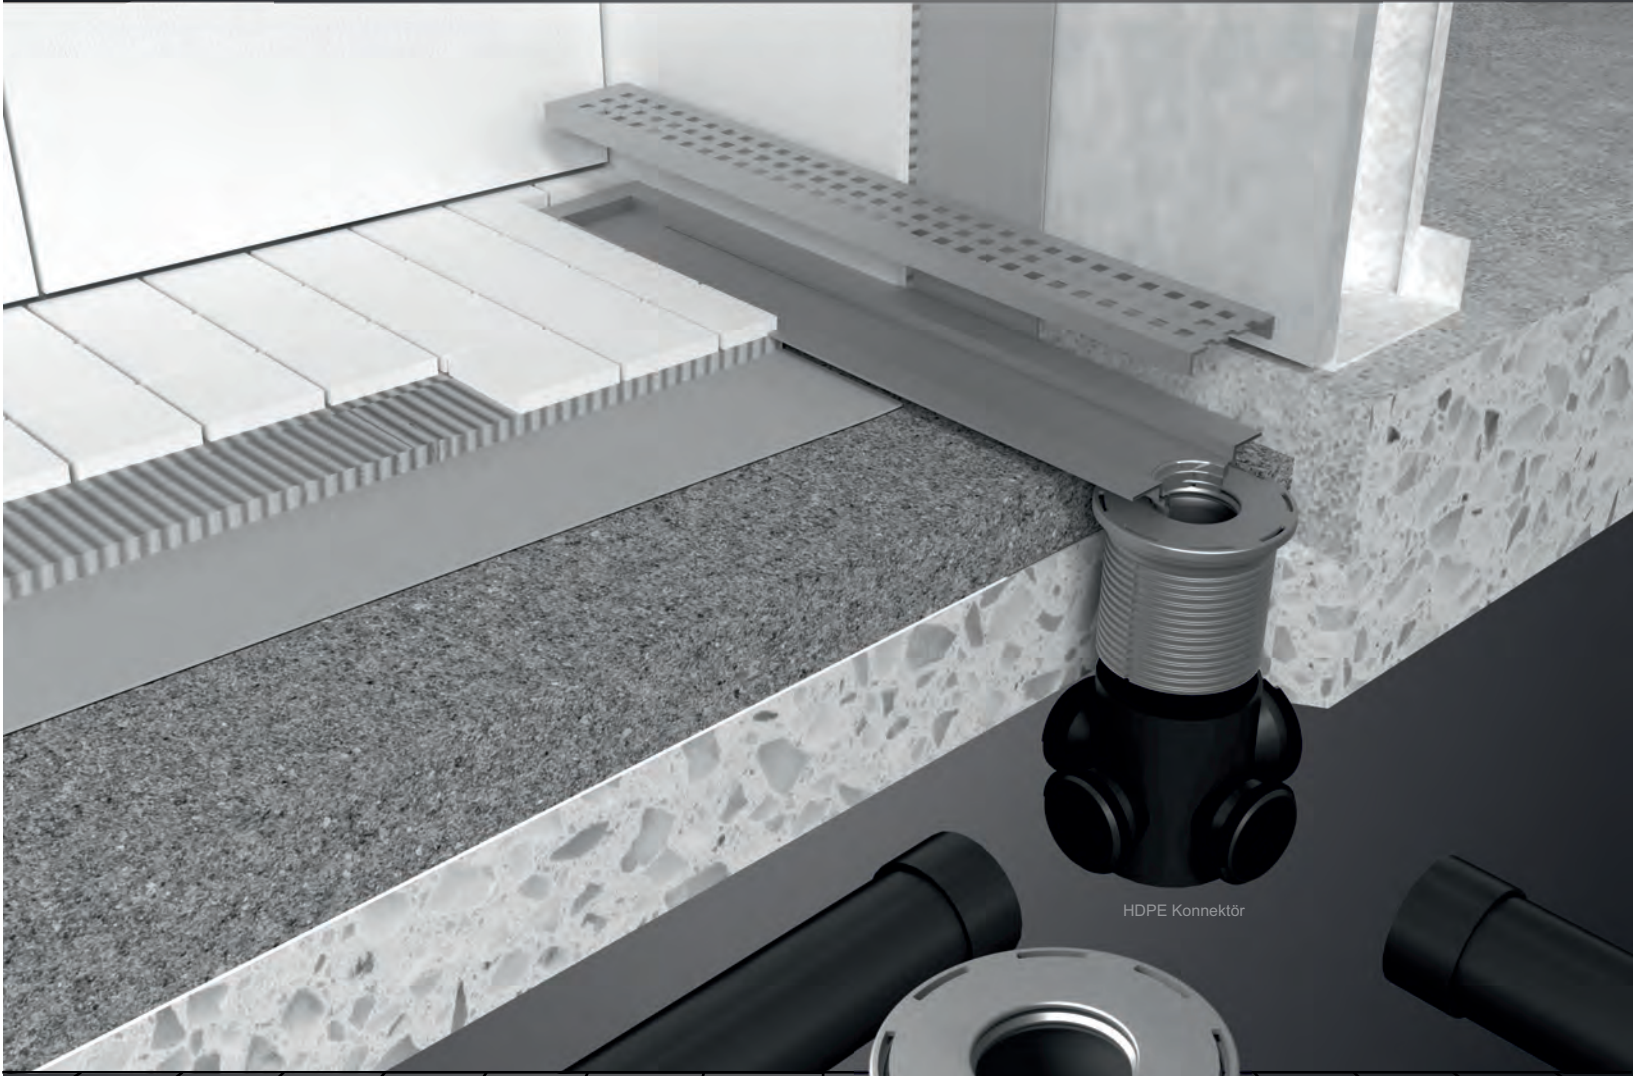

Şimdide **Ø100** Çıkış Aparatı