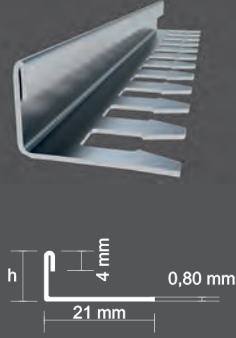

CUPON 221

CUPON

Paslanmaz Bükülebilir "L" Bitim Profilleri

Stainless "L" Shaped Bendable Profile

Ölçü Dimension (mm)	Koli Pac (pcs.)	Kod Code	Renkler Color Options	Boy Length (cm.)
8	25	P	Parlak Shine	250
10	25	STN	Satine Satine	250
12	25	SA	Süper Ayna Super Mirror	244
14	25	PA	Gold Gold	244
16	20	PB	Bronz Bronze	244
		SAS	Siyah Ayna Black Mirror	244