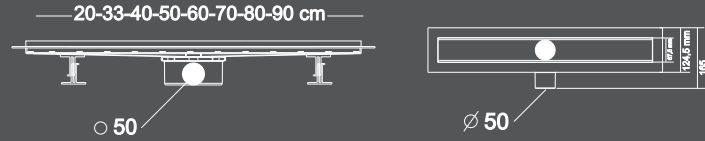

Teknik Çizim Technical Drawings