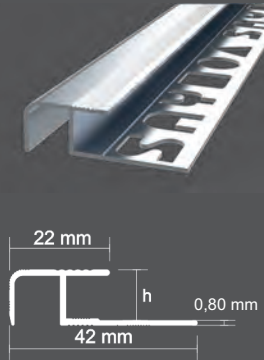

Alüminyum Çift Taraflı Merdiven Basamak Profili Aluminum Two Sided Step Nosing Profile

Ölçü Dimension (mm)	Gramaj Weight (gr.)	Renkler	Color Option
10	340	Mat Krom	Mat Chrome
		Mat Sarı	Mat Yellow
		Parlak Krom	Shine Chrome
		Parlak Sarı	Shine Yellow
		BOY Length: 250 cm	KOLİ In Pac. :40 pcs.

Gramaj referans aralığımız Our grammage reference range (+/-) %10