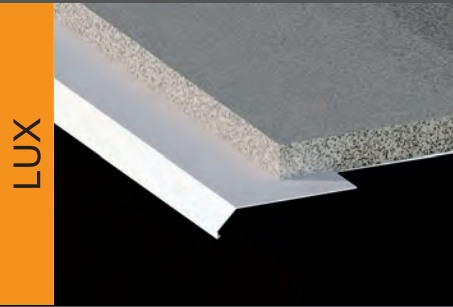

SAY 611

Pvc Denizlik Profili

PVC Windowsill Profile