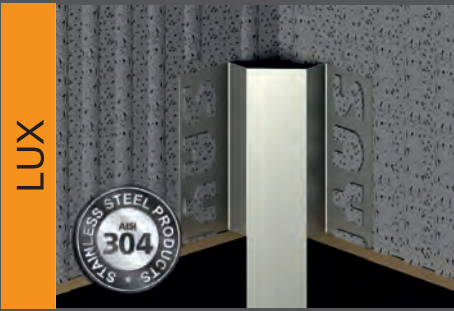

CUPON 228

LUX

Paslanmaz Dahili İç Köşe Profilleri

Stainless Internal Protection Corner Profile

Ölçü Dimension (mm)	Koli Pac (pcs.)	Kod Code	Renkler Color Options	Boy Length (cm.)
8	25	P	Parlak Shine	250
10	25	STN	Satine Satine	250
12	25	SA	Süper Ayna Super Mirror	244
14	25	PA	Gold Gold	244
		PB	Bronz Bronze	244
		SAS	Siyah Ayna Black Mirror	244