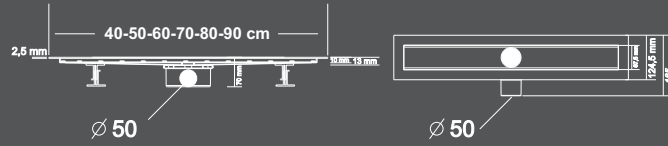

Ölçü Size	Kod Code	Adet Kutu Box (cm)			Adet Palet Palette (cm)				
		1 Box Pcs	A1	B1	C1	1 Pli Pcs	A2	B2	C2
40cm	PRJ 601.40	25	44	72	48	20	100	125	225
50cm	PRJ 601.50	15	44	72	48	20	100	125	225
60cm	PRJ 601.60	15	44	72	48	20	100	125	225
70cm	PRJ 601.70	15	40	82	45	20	100	125	225
80cm	PRJ 601.80	15	40	92	45	17	100	125	225
90cm	PRJ 601.90	15	40	102	45	16	100	125	225